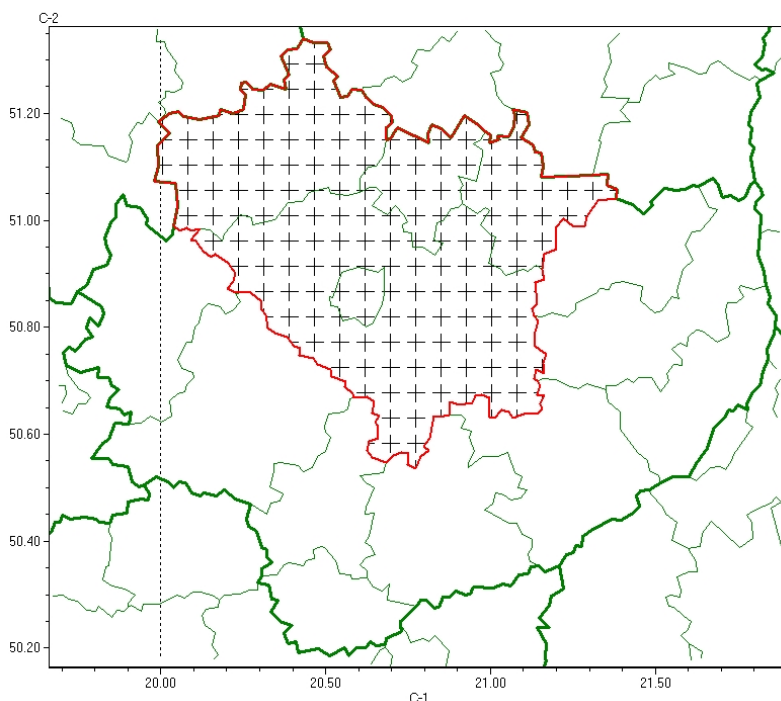

Wojewódzkie Centrum Zarządzania Kryzysowego

<https://czkw.kielce.uw.gov.pl/czk/aktualnosci-i-komunikat/komunikaty-kryzysowe/29322,Komunikat-meteorologiczny-z-godz-2219-dnia-22012025-Gesta-mgla-powiaty-Kielce-ki.html>
23.01.2025, 04:51

Komunikat meteorologiczny z godz. 22:19 dnia 22.01.2025 - Gęsta mgła (powiaty: Kielce, kielecki, konecki, skarżyski, starachowicki)

Zasięg komunikatu w województwie

Gęsta mgła

Komunikat meteorologiczny z godz. 22:19 dnia 22.01.2025

Nazwa biura: **IMGW-PIB Biuro Prognoz Meteorologicznych w Krakowie**

Zjawiska: **Gęsta mgła**

Obszar: **województwo świętokrzyskie**

powiaty: **Kielce, kielecki, konecki, skarżyski, starachowicki**

Sytuacja meteorologiczna: **Miejscami występują mgły, które ograniczają widzialność poniżej 200 m. W ciągu następnych 3-4 godzin mgły nadal będą występować, później widzialność zacznie się poprawiać, a mgły będą stopniowo zanikać.**