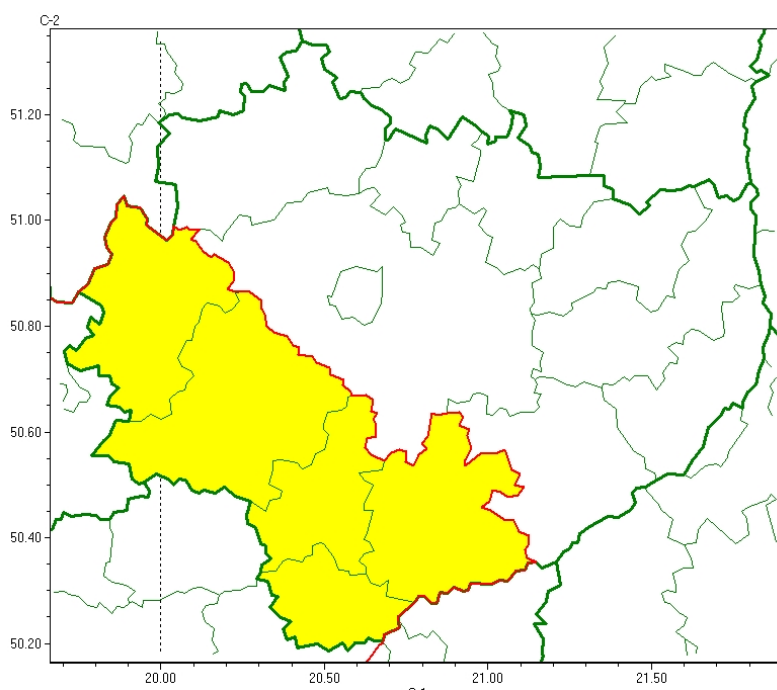

# Wojewódzkie Centrum Zarządzania Kryzysowego

<https://czkw.kielce.uw.gov.pl/czk/aktualnosci-i-komunikat/komunikaty-kryzysowe/29313,OSTRZEZENIE-METEOROLOGICZNE-NR-22-Gesta-mgla-powiaty-buski-jedrzejowski-kazimierski-pinczowski-wloszczowski.html>  
22.01.2025, 18:33

## OSTRZEŻENIE METEOROLOGICZNE NR 22 - Gęsta mgła (powiaty: buski, jędrzejowski, kazimierski, pińczowski i włoszczowski)

### Zasięg ostrzeżeń w województwie

Gęsta mgła  
2025-01-22 11:49

**WOJEWÓDZTWO ŚWIĘTOKRZYSKIE**  
**OSTRZEŻENIA METEOROLOGICZNE ZBIORCZO NR 22**  
**WYKAZ OBOWIĄZUJĄCYCH OSTRZEŻEŃ**  
**o godz. 11:49 dnia 22.01.2025**

Zjawisko/Stopień zagrożenia: **Gęsta mgła/1**

Obszar (w nawiasie numer ostrzeżenia dla powiatu) powiaty: **buski(19), jędrzejowski(19), kazimierski(19), pińczowski(19), włoszczowski(19)**

Ważność: **od godz. 19:00 dnia 22.01.2025 do godz. 09:00 dnia 23.01.2025**