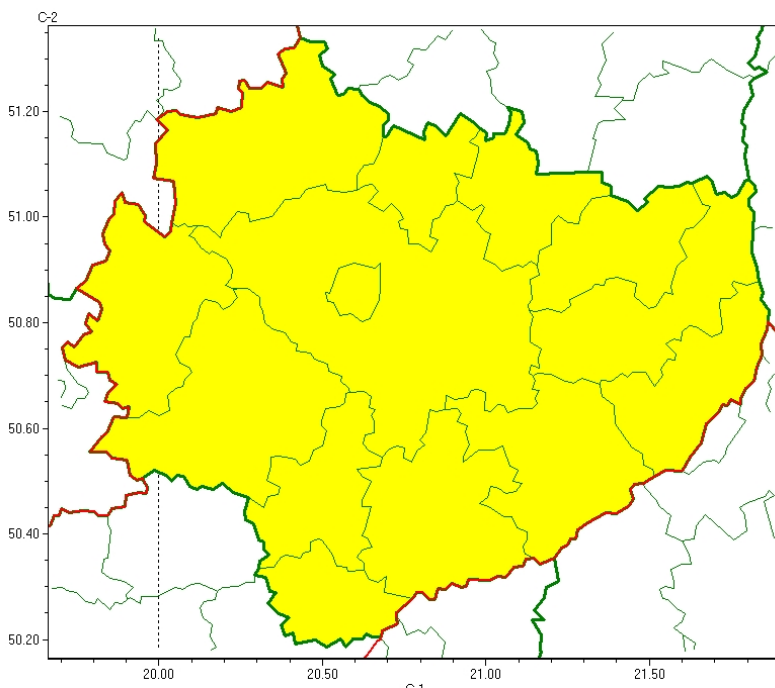

Wojewódzkie Centrum Zarządzania Kryzysowego

<https://czkw.kielce.uw.gov.pl/czk/aktualnosci-i-komunikat/komunikaty-kryzysowe/29302,OSTRZEZENIE-METEOROLOGICZNE-NR-21-Opady-marznace.html>
22.01.2025, 05:09

OSTRZEŻENIE METEOROLOGICZNE NR 21 - Opady marznące

Zasięg ostrzeżeń w województwie

Opady marznące
2025-01-21 11:53

WOJEWÓDZTWO ŚWIĘTOKRZYSKIE
OSTRZEŻENIA METEOROLOGICZNE ZBIORCZO NR 21
WYKAZ OBOWIĄZUJĄCYCH OSTRZEŻEŃ
o godz. 11:53 dnia 21.01.2025

Zjawisko/Stopień zagrożenia: **Opady marznące/1**

Obszar (w nawiasie numer ostrzeżenia dla powiatu) powiaty: **buski(18), jędrzejowski(18), kazimierski(18), Kielce(18), kielecki(19), konecki(17), opatowski(15), ostrowiecki(14), pińczowski(18), sandomierski(15), skarżyski(16), starachowicki(16), staszowski(16), włoszczowski(18)**

Ważność: **od godz. 21:00 dnia 21.01.2025 do godz. 08:00 dnia 22.01.2025**

Prawdopodobieństwo: **70%**

Przebieg: **Okresami prognozowane są słabe opady marznącego deszczu lub mżawki powodujące gołoledź.**