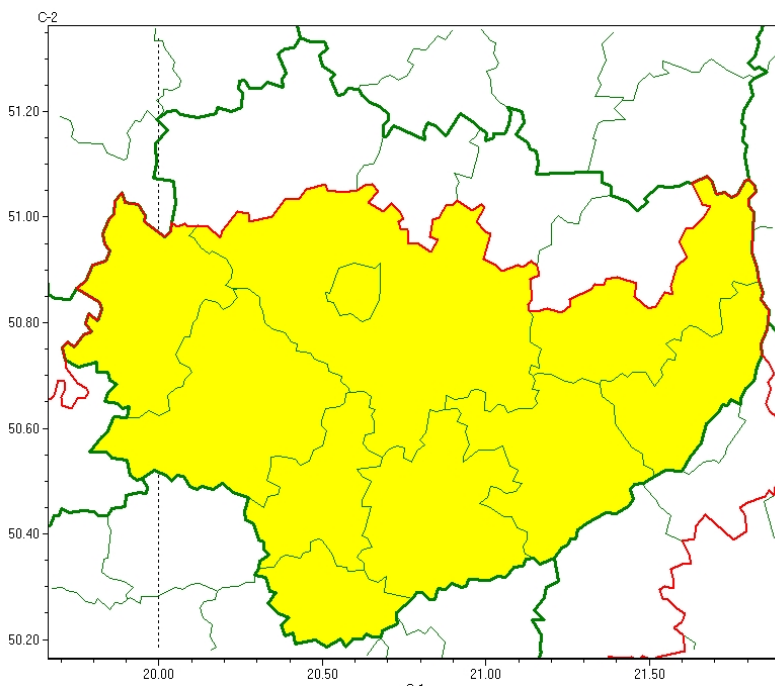

# Wojewódzkie Centrum Zarządzania Kryzysowego

<https://czkw.kielce.uw.gov.pl/czk/aktualnosci-i-komunikat/komunikaty-kryzysowe/29285,OSTRZEZENIE-METEOROLOGICZNE-NR-19-Gesta-mgla-powiaty-buski-jedrzejowski-kazimierski-kielce-kielcecki-opatowski-pińczowski-sandomierski-staszowski-i-włoszczowski>  
21.01.2025, 09:05

## OSTRZEŻENIE METEOROLOGICZNE NR 19 - Gęsta mgła (powiaty: buski, jędrzejowski, kazimierski, Kielce, kielecki, opatowski, pińczowski, sandomierski, staszowski i włoszczowski)

### WOJEWÓDZTWO ŚWIĘTOKRZYSKIE OSTRZEŻENIA METEOROLOGICZNE ZBIORCZO NR 19 WYKAZ OBOWIĄZUJĄCYCH OSTRZEŻEŃ o godz. 11:38 dnia 20.01.2025

Zjawisko/Stopień zagrożenia: **Gęsta mgła/1**

Obszar (w nawiasie numer ostrzeżenia dla powiatu) powiaty: **buski(17), jędrzejowski(17), kazimierski(17), Kielce(17), kielecki(18), opatowski(14), pińczowski(17), sandomierski(14), staszowski(15), włoszczowski(17)**

Ważność: **od godz. 16:00 dnia 20.01.2025 do godz. 11:00 dnia 21.01.2025**

Prawdopodobieństwo: **85%**

Przebieg: **Prognozuje się gęste mgły, w zasięgu których widzialność może miejscami wynosić poniżej 200 m.**