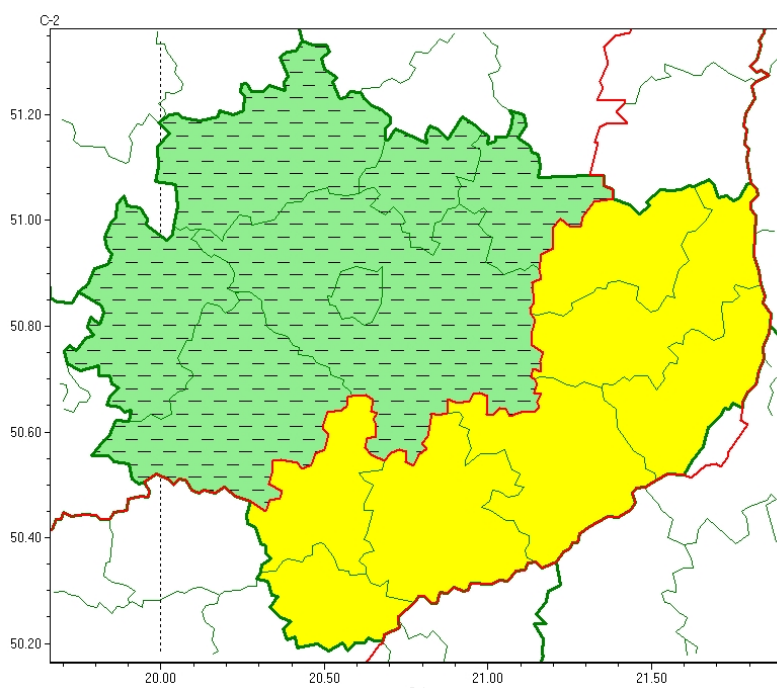

# Wojewódzkie Centrum Zarządzania Kryzysowego

<https://czkw.kielce.uw.gov.pl/czk/aktualnosci-i-komunikat/komunikaty-kryzysowe/29272,OSTRZEZENIE-METEOROLOGICZNE-NR-18-Gesta-mgla-powiaty-buski-kazimierski-opatowski.html>  
21.01.2025, 09:06

## OSTRZEŻENIE METEOROLOGICZNE NR 18 - Gęsta mgła (powiaty: buski, kazimierski, opatowski, ostrowiecki, pińczowski, sandomierski i staszowski)

### Zasięg ostrzeżeń w województwie

Gęsta mgła  
2025-01-20 06:01

**WOJEWÓDZTWO ŚWIĘTOKRZYSKIE**  
**OSTRZEŻENIA METEOROLOGICZNE ZBIORCZO NR 18**  
**WYKAZ OBOWIĄZUJĄCYCH OSTRZEŻEŃ**  
**o godz. 06:01 dnia 20.01.2025**

Zjawisko/Stopień zagrożenia: **Gęsta mgła/1 ODWOŁANIE**

Obszar (w nawiasie numer ostrzeżenia dla powiatu) powiaty: **jędrzejowski(16), Kielce(16), kielecki(17), konecki(16), skarżyski(15), starachowicki(15), włoszczowski(16)**