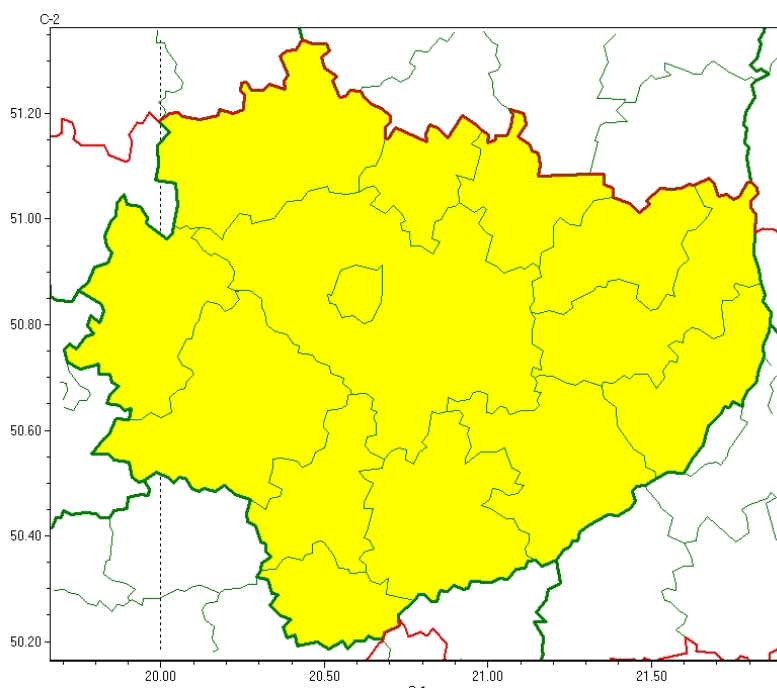

Wojewódzkie Centrum Zarządzania Kryzysowego

<https://czkw.kielce.uw.gov.pl/czk/aktualnosci-i-komunikat/komunikaty-kryzysowe/29240,OSTRZEZENIE-METEOROLOGICZNE-NR-14-Opady-marznace.html>
15.03.2025, 17:32

OSTRZEŻENIE METEOROLOGICZNE NR 14 - Opady marznące

Zasięg ostrzeżeń w województwie

Opady marznące
2025-01-15 17:39

WOJEWÓDZTWO ŚWIĘTOKRZYSKIE
OSTRZEŻENIA METEOROLOGICZNE ZBIORCZO NR 14
WYKAZ OBOWIĄZUJĄCYCH OSTRZEŻEŃ
o godz. 17:39 dnia 15.01.2025

Zjawisko/Stopień zagrożenia: **Opady marznące/1**

Obszar (w nawiasie numer ostrzeżenia dla powiatu) powiaty: **buski(14), jędrzejowski(14), kazimierski(14), Kielce(14), kielecki(15), konecki(14), opatowski(11), ostrowiecki(11), pińczowski(14), sandomierski(11), skarżyski(13), starachowicki(13), staszowski(12), włoszczowski(14)**

Ważność: od godz. **00:00** dnia **16.01.2025** do godz. **09:00** dnia **16.01.2025**

Prawdopodobieństwo: **70%**

Przebieg: **Prognozowane są słabe opady marznącego deszczu lub mżawki lokalnie powodujące gołoledź.**