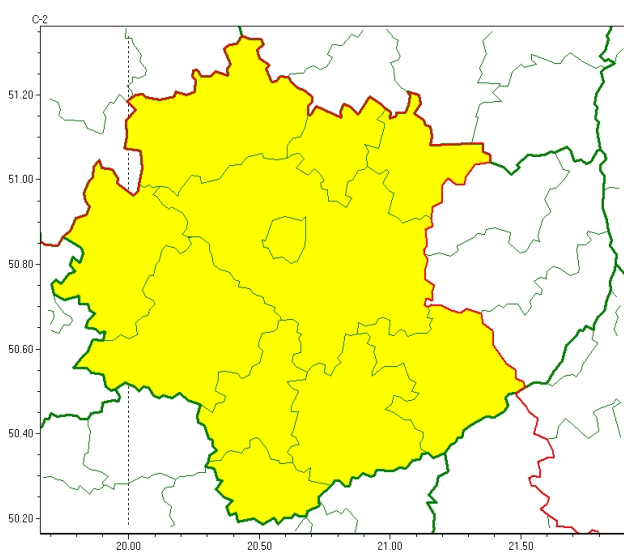

Wojewódzkie Centrum Zarządzania Kryzysowego

<https://czkw.kielce.uw.gov.pl/czk/aktualnosci-i-komunikat/komunikaty-kryzysowe/29203,OSTRZEZENIE-METEOROLOGICZNE-NR-11-Oblodzenie-Intensywne-opady-sniegu.html>
13.01.2025, 00:09

OSTRZEŻENIE METEOROLOGICZNE NR 11 - Oblodzenie, Intensywne opady śniegu

Zasięg ostrzeżeń w województwie

Intensywne opady śniegu
2025-01-12 12:26

Oblodzenie
2025-01-12 12:26

WOJEWÓDZTWO ŚWIĘTOKRZYSKIE OSTRZEŻENIA METEOROLOGICZNE ZBIORCZO NR 11 WYKAZ OBOWIĄZUJĄCYCH OSTRZEŻEŃ o godz. 12:26 dnia 12.01.2025

Zjawisko/Stopień zagrożenia: **Oblodzenie/1**

Obszar (w nawiasie numer ostrzeżenia dla powiatu) powiaty: **buski(12), jędrzejowski(12), kazimierski(12), Kielce(12), kielecki(13), konecki(12), opatowski(9), ostrowiecki(9), pińczowski(12), sandomierski(9), skarżyski(11), starachowicki(11), staszowski(10), włoszczowski(12)**

Ważność: **od godz. 16:00 dnia 11.01.2025 do godz. 20:00 dnia 12.01.2025**

Prawdopodobieństwo: **80%**

Przebieg: **Prognozowane są opady śniegu powodujące przyrost pokrywy śnieżnej o 15 cm do 20 cm.**

Uwagi: **Brak**