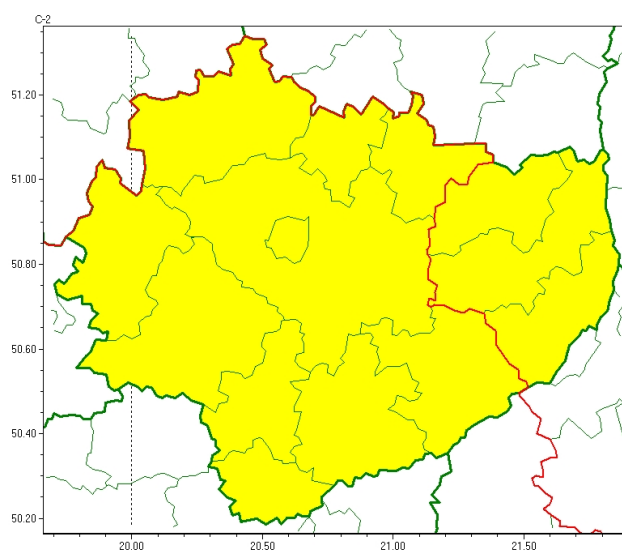

Wojewódzkie Centrum Zarządzania Kryzysowego

<https://czkw.kielce.uw.gov.pl/czk/aktualnosci-i-komunikat/komunikaty-kryzysowe/29203,OSTRZEZENIE-METEOROLOGICZNE-NR-11-Oblodzenie-Intensywne-opady-sniegu.html>
13.01.2025, 00:09

OSTRZEŻENIE METEOROLOGICZNE NR 11 - Oblodzenie, Intensywne opady śniegu

Zasięg ostrzeżeń w województwie

Intensywne opady śniegu
2025-01-12 12:26

Oblodzenie
2025-01-12 12:26

WOJEWÓDZTWO ŚWIĘTOKRZYSKIE OSTRZEŻENIA METEOROLOGICZNE ZBIORCZO NR 11 WYKAZ OBOWIĄZUJĄCYCH OSTRZEŻEŃ o godz. 12:26 dnia 12.01.2025

Zjawisko/Stopień zagrożenia: **Oblodzenie/1**

Obszar (w nawiasie numer ostrzeżenia dla powiatu) powiaty: **buski(12), jędrzejowski(12), kazimierski(12), Kielce(12), kielecki(13), konecki(12), opatowski(9), ostrowiecki(9), pińczowski(12), sandomierski(9), skarżyski(11), starachowicki(11), staszowski(10), włoszczowski(12)**

Ważność: **od godz. 16:00 dnia 11.01.2025 do godz. 20:00 dnia 12.01.2025**

Prawdopodobieństwo: **80%**

Przebieg: **Prognozowane są opady śniegu powodujące przyrost pokrywy śnieżnej o 15 cm do 20 cm.**

Uwagi: **Brak**