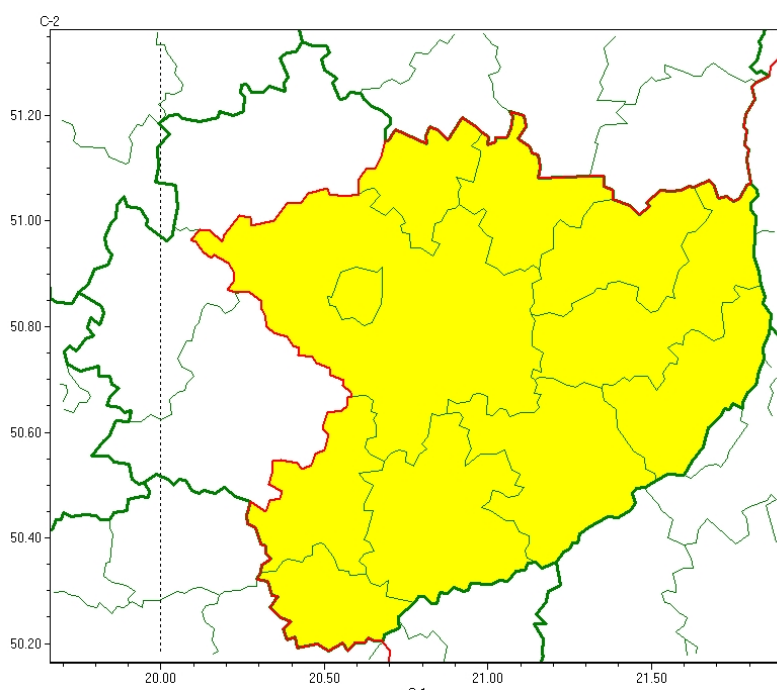

Wojewódzkie Centrum Zarządzania Kryzysowego

<https://czkw.kielce.uw.gov.pl/czk/aktualnosci-i-komunikat/komunikaty-kryzysowe/29036,OSTRZEZENIE-METEOROLOGICZNE-NR-301-Gesta-mgla.html>
02.01.2025, 16:37

OSTRZEŻENIE METEOROLOGICZNE NR 301 - Gęsta mgła

Zasięg ostrzeżeń w województwie

Gęsta mgła
2024-12-29 16:58

WOJEWÓDZTWO ŚWIĘTOKRZYSKIE
OSTRZEŻENIA METEOROLOGICZNE ZBIORCZO NR 301
WYKAZ OBOWIĄZUJĄCYCH OSTRZEŻEŃ
o godz. 16:58 dnia 29.12.2024

Zjawisko/Stopień zagrożenia: **Gęsta mgła/1**

Obszar (w nawiasie numer ostrzeżenia dla powiatu) powiaty: **buski(153), kazimierski(155), Kielce(152), kielecki(152), opatowski(147), ostrowiecki(148), pińczowski(150), sandomierski(153), skarżyski(144), starachowicki(144), staszowski(156)**

Ważność: **od godz. 17:00 dnia 29.12.2024 do godz. 03:00 dnia 30.12.2024**

Prawdopodobieństwo: **90%**

Przebieg: **Obserwuje się i prognozuje dalsze występowanie gęstych mgieł, w zasięgu których widzialność miejscami może być ograniczona do 100 m.**