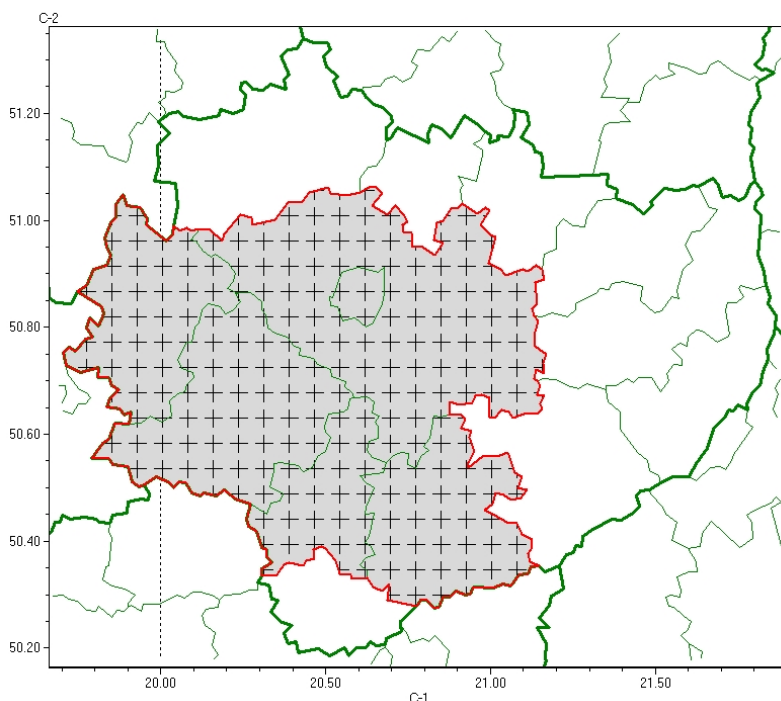

Wojewódzkie Centrum Zarządzania Kryzysowego

<https://czkw.kielce.uw.gov.pl/czk/aktualnosci-i-komunikat/komunikaty-kryzysowe/29034,Komunikat-meteorologiczny-z-godz-1402-dnia-29122024-Gesta-mgla-powiaty-buski-jed.html>
02.01.2025, 16:36

Komunikat meteorologiczny z godz. 14:02 dnia 29.12.2024 - Gęsta mgła (powiaty: buski, jędrzejowski, Kielce, kielecki, pińczowski, włoszczowski)

Zasięg komunikatu w województwie

Gęsta mgła

Komunikat meteorologiczny z godz. 14:02 dnia 29.12.2024

Nazwa biura: **IMGW-PIB Biuro Prognoz Meteorologicznych w Krakowie**

Zjawiska: **Gęsta mgła**

Obszar: **województwo świętokrzyskie**

powiaty: **buski, jędrzejowski, Kielce, kielecki, pińczowski, włoszczowski**

Sytuacja meteorologiczna: **Miejscami nadal występują gęste mgły ograniczające widzialność do około 200 m. W ciągu najbliższych godzin widzialność będzie się stopniowo poprawiać, ale nadal będą występować mgły ograniczające widzialność do 400-500 m.**