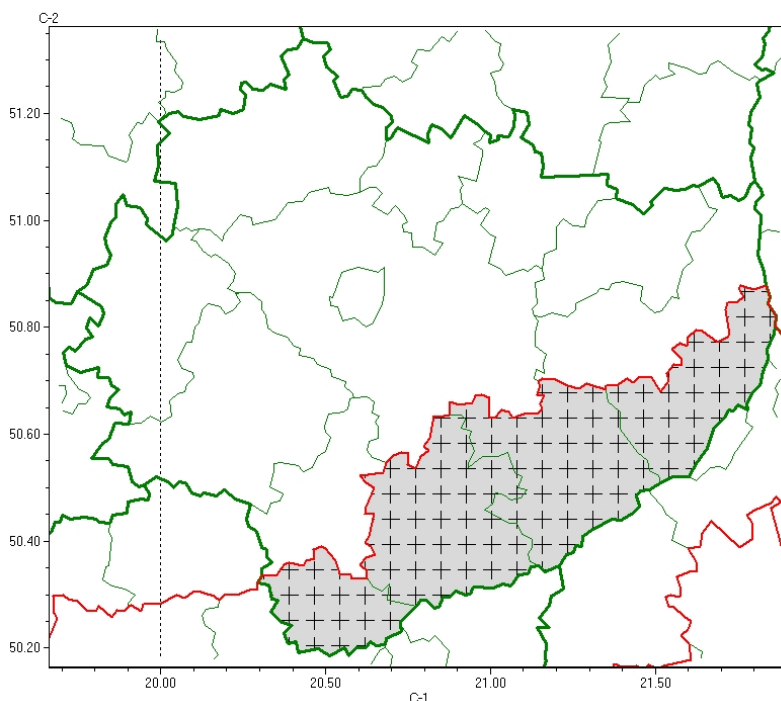

Wojewódzkie Centrum Zarządzania Kryzysowego

<https://czkw.kielce.uw.gov.pl/czk/aktualnosci-i-komunikat/komunikaty-kryzysowe/29033,Komunikat-meteorologiczny-z-godz-0940-dnia-29122024-Gesta-mgla-powiaty-buski-kazimierski-sandomierski-staszowski.html>
02.01.2025, 16:37

Komunikat meteorologiczny z godz. 09:40 dnia 29.12.2024 - Gęsta mgła (powiaty: buski, kazimierski, sandomierski, staszowski)

Zasięg komunikatu w województwie

Gęsta mgła

Komunikat meteorologiczny z godz. 09:40 dnia 29.12.2024

Nazwa biura: **IMGW-PIB Biuro Prognoz Meteorologicznych w Krakowie**

Zjawiska: **Gęsta mgła**

Obszar: **województwo świętokrzyskie**

powiaty: **buski, kazimierski, sandomierski, staszowski**

Sytuacja meteorologiczna: **Miejscami nadal występują gęste mgły ograniczające widzialność do 200 m, lokalnie do około 100 m. W ciągu najbliższych godzin widzialność będzie się stopniowo poprawiać.**

Uwagi: **Komunikat przygotowany na podstawie danych z systemów teledetekcji atmosfery oraz sieci pomiarowo-obszernych IMGW-PIB. Lokalnie zjawiska mogą mieć inny przebieg niż opisany.**