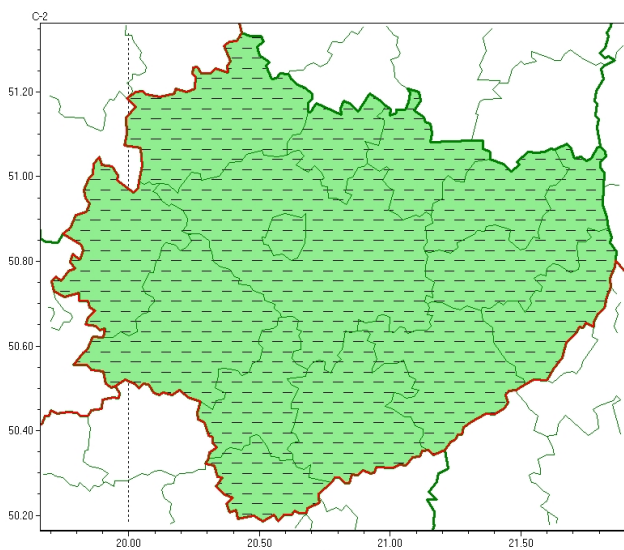

Wojewódzkie Centrum Zarządzania Kryzysowego

<https://czkw.kielce.uw.gov.pl/czk/aktualnosci-i-komunikat/komunikaty-kryzysowe/29031,OSTRZEZENIE-METEOROLOGICZNE-NR-300-Gesta-mgla.html>
02.01.2025, 16:36

OSTRZEŻENIE METEOROLOGICZNE NR 300 - Gęsta mgła

Zasięg ostrzeżeń w województwie

Opady marznące
2024-12-29 06:21

Gęsta mgła
2024-12-29 06:21

WOJEWÓDZTWO ŚWIĘTOKRZYSKIE OSTRZEŻENIA METEOROLOGICZNE ZBIORCZO NR 300 WYKAZ OBOWIĄZUJĄCYCH OSTRZEŻEŃ o godz. 06:21 dnia 29.12.2024

Zjawisko/Stopień zagrożenia: **Opady marznące/1 ODWOŁANIE**

Obszar (w nawiasie numer ostrzeżenia dla powiatu) powiaty: **buski(151), jędrzejowski(144), kazimierski(153), Kielce(150), kielecki(150), konecki(136), opatowski(145), ostrowiecki(146), pińczowski(148), sandomierski(151), skarżyski(142), starachowicki(142), staszowski(154), włoszczowski(140)**

Ważność: **od godz. 16:00 dnia 28.12.2024 do godz. 12:00 dnia 29.12.2024**

Prawdopodobieństwo: **80%**

Przebieg: **Prognozuje się gęste mgły, w zasięgu których widzialność może miejscami wynosić 200 m, lokalnie 100 m.**