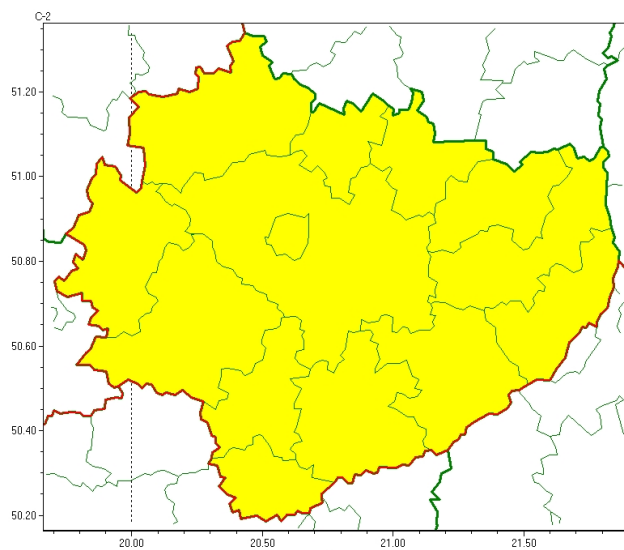

Wojewódzkie Centrum Zarządzania Kryzysowego

<https://czkw.kielce.uw.gov.pl/czk/aktualnosci-i-komunikat/komunikaty-kryzysowe/29031,OSTRZEZENIE-METEOROLOGICZNE-NR-300-Gesta-mgla.html>
02.01.2025, 16:36

OSTRZEŻENIE METEOROLOGICZNE NR 300 - Gęsta mgła

Zasięg ostrzeżeń w województwie

Opady marznące
2024-12-29 06:21

Gęsta mgła
2024-12-29 06:21

WOJEWÓDZTWO ŚWIĘTOKRZYSKIE OSTRZEŻENIA METEOROLOGICZNE ZBIORCZO NR 300 WYKAZ OBOWIĄZUJĄCYCH OSTRZEŻEŃ o godz. 06:21 dnia 29.12.2024

Zjawisko/Stopień zagrożenia: **Opady marznące/1 ODWOŁANIE**

Obszar (w nawiasie numer ostrzeżenia dla powiatu) powiaty: **buski(151), jędrzejowski(144), kazimierski(153), Kielce(150), kielecki(150), konecki(136), opatowski(145), ostrowiecki(146), pińczowski(148), sandomierski(151), skarżyski(142), starachowicki(142), staszowski(154), włoszczowski(140)**

Ważność: **od godz. 16:00 dnia 28.12.2024 do godz. 12:00 dnia 29.12.2024**

Prawdopodobieństwo: **80%**

Przebieg: **Prognozuje się gęste mgły, w zasięgu których widzialność może miejscami wynosić 200 m, lokalnie 100 m.**