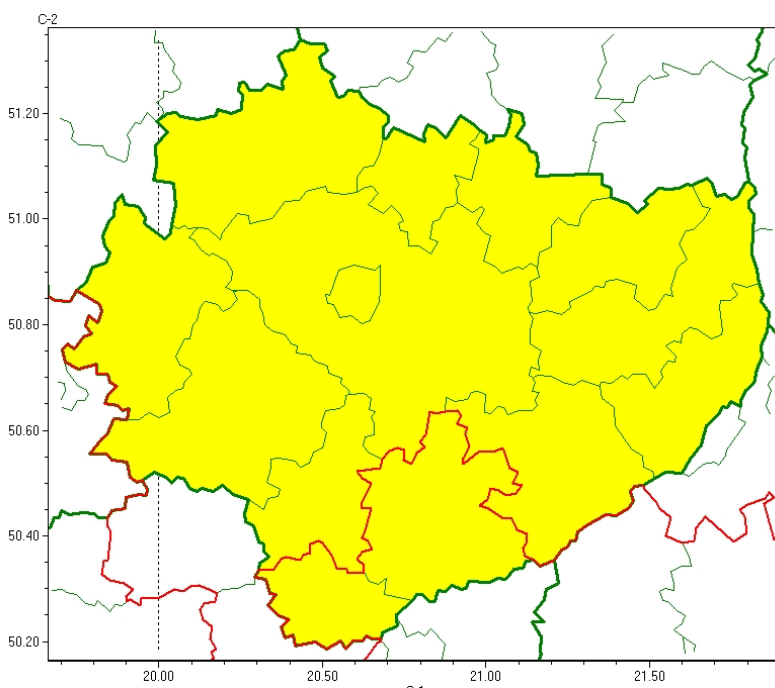

# Wojewódzkie Centrum Zarządzania Kryzysowego

<https://czkw.kielce.uw.gov.pl/czk/aktualnosci-i-komunikat/komunikaty-kryzysowe/29012,OSTRZEZENIE-METEOROLOGICZNE-NR-297-Opady-marznace.html>  
28.12.2024, 08:39

## OSTRZEŻENIE METEOROLOGICZNE NR 297 - Opady marznące

### Zasięg ostrzeżeń w województwie

Opady marznące  
2024-12-27 13:05

**WOJEWÓDZTWO ŚWIĘTOKRZYSKIE**  
**OSTRZEŻENIA METEOROLOGICZNE ZBIORCZO NR 297**  
**WYKAZ OBOWIĄZUJĄCYCH OSTRZEŻEŃ**  
**o godz. 13:05 dnia 27.12.2024**

Zjawisko/Stopień zagrożenia: **Opady marznące/1**

Obszar (w nawiasie numer ostrzeżenia dla powiatu) powiaty: **jędrzejowski(143), Kielce(149), kielecki(149), konecki(135), opatowski(144), ostrowiecki(145), pińczowski(147), sandomierski(150), skarżyski(141), starachowicki(141), staszowski(153), włoszczowski(139)**