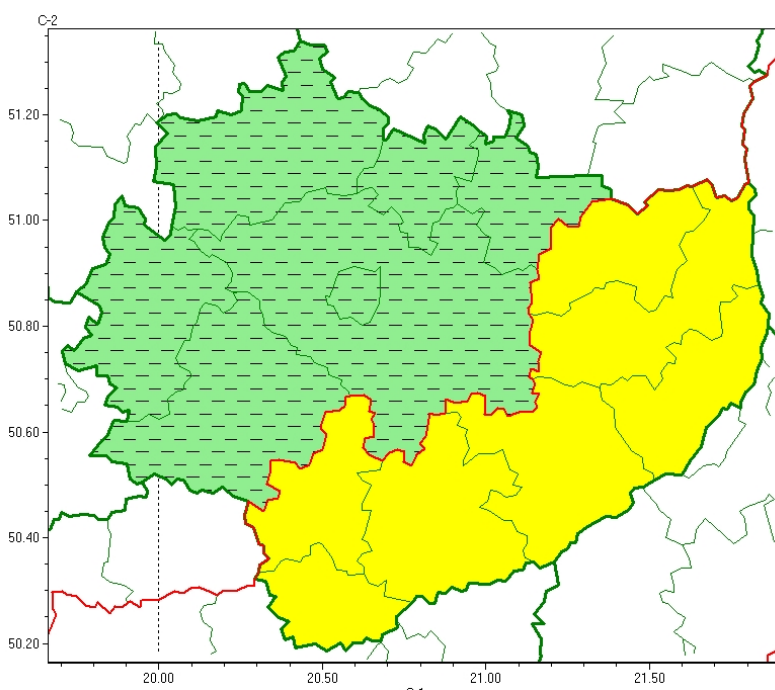

Wojewódzkie Centrum Zarządzania Kryzysowego

<https://czkw.kielce.uw.gov.pl/czk/aktualnosci-i-komunikat/komunikaty-kryzysowe/28992,OSTRZEZENIE-METEOROLOGICZNE-NR-293-Gesta-mgla-powiaty-buski-kazimierski-opatowski.html>
26.12.2024, 21:43

OSTRZEŻENIE METEOROLOGICZNE NR 293 - Gęsta mgła (powiaty: buski, kazimierski, opatowski, ostrowiecki, pińczowski, sandomierski i staszowski)

Zasięg ostrzeżeń w województwie

Gęsta mgła
2024-12-26 05:36

WOJEWÓDZTWO ŚWIĘTOKRZYSKIE
OSTRZEŻENIA METEOROLOGICZNE ZBIORCZO NR 293
WYKAZ OBOWIĄZUJĄCYCH OSTRZEŻEŃ
o godz. 05:36 dnia 26.12.2024

Zjawisko/Stopień zagrożenia: **Gęsta mgła/1 ODWOŁANIE**

Obszar (w nawiasie numer ostrzeżenia dla powiatu) powiaty: **jędrzejowski(142), Kielce(147), kielecki(147), konecki(133), skarżyski(139), starachowicki(139), włoszczowski(138)**

Czas odwołania: **godz. 05:35 dnia 26.12.2024**

Przyczyna: **Zjawisko nie wystąpi. Tylko lokalnie przewiduje się krótkotrwałe mgły ograniczające widzialność do 200 m.**

Uwagi: **Brak.**

Zjawisko/Stoień zagrożenia: **Gęsta mgła/1**