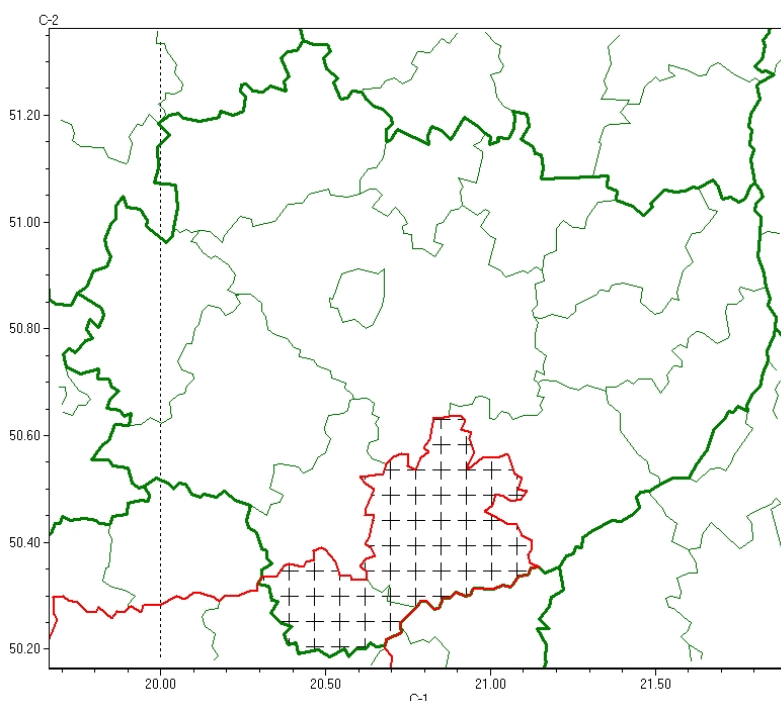

Wojewódzkie Centrum Zarządzania Kryzysowego

<https://czkw.kielce.uw.gov.pl/czk/aktualnosci-i-komunikat/komunikaty-kryzysowe/28990,Komunikat-meteorologiczny-z-godz-0512-dnia-26122024-Gesta-mgla-powiaty-buski-kaz.html>
27.12.2024, 03:41

Komunikat meteorologiczny z godz. 05:12 dnia 26.12.2024 - Gęsta mgła (powiaty: buski, kazimierski)

Zasięg komunikatu w województwie

Gęsta mgła

Komunikat meteorologiczny z godz. 05:12 dnia 26.12.2024

Nazwa biura: **IMGW-PIB Biuro Prognoz Meteorologicznych w Krakowie**

Zjawiska: **Gęsta mgła**

Obszar: **województwo świętokrzyskie**

powiaty: **buski, kazimierski**

Sytuacja meteorologiczna: **W ciągu najbliższej godziny przewiduje się miejscami utworzenie się mgieł marznących, ograniczających widzialność do 100-400 m; będą się one utrzymywać przez kolejne 3-4 godziny.**

Komunikat meteorologiczny z godz. 05:12 dnia 26.12.2024 - Gęsta mgła (powiaty: buski,

kazimierski)
392.2 KB
Data publikacji : 26.12.2024 05:30

[Drukuj](#)

[Generuj PDF](#)

[Powiadom](#)

[Powrót](#)
