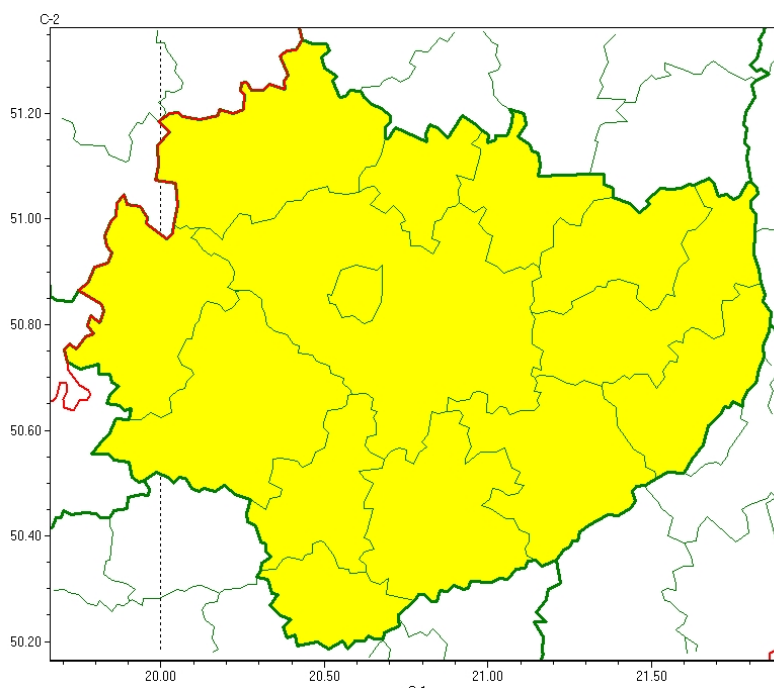

Wojewódzkie Centrum Zarządzania Kryzysowego

<https://czkw.kielce.uw.gov.pl/czk/aktualnosci-i-komunikat/komunikaty-kryzysowe/28987,OSTRZEZENIE-METEOROLOGICZNE-NR-292-Gesta-mgla.html>
26.12.2024, 06:37

OSTRZEŻENIE METEOROLOGICZNE NR 292 - Gęsta mgła

Zasięg ostrzeżeń w województwie

Gęsta mgła
2024-12-25 11:48

WOJEWÓDZTWO ŚWIĘTOKRZYSKIE
OSTRZEŻENIA METEOROLOGICZNE ZBIORCZO NR 292
WYKAZ OBOWIĄZUJĄCYCH OSTRZEŻEŃ
o godz. 11:48 dnia 25.12.2024

Zjawisko/Stopień zagrożenia: **Gęsta mgła/1**

Obszar (w nawiasie numer ostrzeżenia dla powiatu) powiaty: **buski(148), jędrzejowski(142), kazimierski(150), Kielce(147), kielecki(147), konecki(133), opatowski(142), ostrowiecki(143), pińczowski(146), sandomierski(147), skarżyski(139), starachowicki(139), staszowski(150), włoszczowski(138)**

Ważność: **od godz. 20:00 dnia 25.12.2024 do godz. 09:00 dnia 26.12.2024**

Prawdopodobieństwo: **80%**

Przebieg: **Miejscami prognozuje się gęste mgły, w zasięgu których widzialność będzie się obniżać do około 100 m. Lokalnie mgły marznące, na drogach ślisko.**