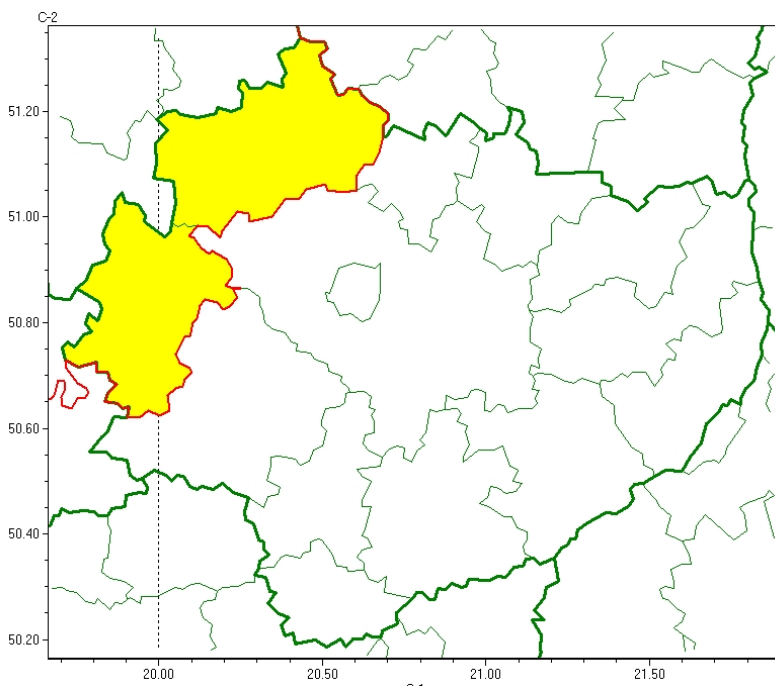

# Wojewódzkie Centrum Zarządzania Kryzysowego

<https://czkw.kielce.uw.gov.pl/czk/aktualnosci-i-komunikat/komunikaty-kryzysowe/28983,OSTRZEZENIE-METEOROLOGICZNE-NR-290-Gesta-mgla-powiaty-konecki-i-wloszczowski.html>  
25.12.2024, 08:44

## OSTRZEŻENIE METEOROLOGICZNE NR 290 - Gęsta mgła (powiaty: konecki i włoszczowski)

### Zasięg ostrzeżeń w województwie

Gęsta mgła  
2024-12-24 11:39

**WOJEWÓDZTWO ŚWIĘTOKRZYSKIE**  
**OSTRZEŻENIA METEOROLOGICZNE ZBIORCZO NR 290**  
**WYKAZ OBOWIĄZUJĄCYCH OSTRZEŻEŃ**  
**o godz. 11:39 dnia 24.12.2024**

Zjawisko/Stopień zagrożenia: **Gęsta mgła/1**

Obszar (w nawiasie numer ostrzeżenia dla powiatu) powiaty: **konecki(132), włoszczowski(137)**

Ważność: **od godz. 22:00 dnia 24.12.2024 do godz. 10:00 dnia 25.12.2024**