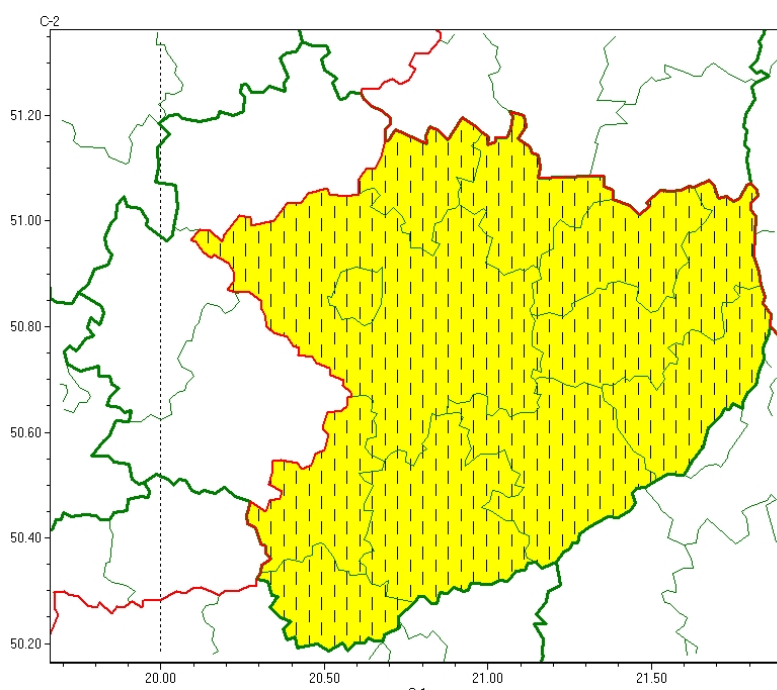

Wojewódzkie Centrum Zarządzania Kryzysowego

<https://czkw.kielce.uw.gov.pl/czk/aktualnosci-i-komunikat/komunikaty-kryzysowe/28788,OSTRZEZENIE-METEOROLOGICZNE-NR-272-Gesta-mgla.html>
04.12.2024, 11:36

OSTRZEŻENIE METEOROLOGICZNE NR 272 - Gęsta mgła

Zasięg ostrzeżeń w województwie

Gęsta mgła
2024-12-02 14:23

WOJEWÓDZTWO ŚWIĘTOKRZYSKIE OSTRZEŻENIA METEOROLOGICZNE ZBIORCZO NR 272 WYKAZ OBOWIĄZUJĄCYCH OSTRZEŻEŃ o godz. 14:23 dnia 02.12.2024

Zjawisko/Stopień zagrożenia: **Gęsta mgła/1 ZMIANA**

Obszar (w nawiasie numer ostrzeżenia dla powiatu) powiaty: **buski(137), kazimierski(140), Kielce(137), kielecki(137), opatowski(132), ostrowiecki(133), pińczowski(137), sandomierski(134), skarżyski(131), starachowicki(131), staszowski(137)**

Ważność: **od godz. 15:00 dnia 02.12.2024 do godz. 11:00 dnia 03.12.2024**

Prawdopodobieństwo: **85%**

Przebieg: **Prognozuje się gęste mgły, w zasięgu których widzialność będzie miejscami wynosić poniżej 200 m. Mgły szybko będą gęstnieć po zachodzie słońca. Miejscami ślisko.**