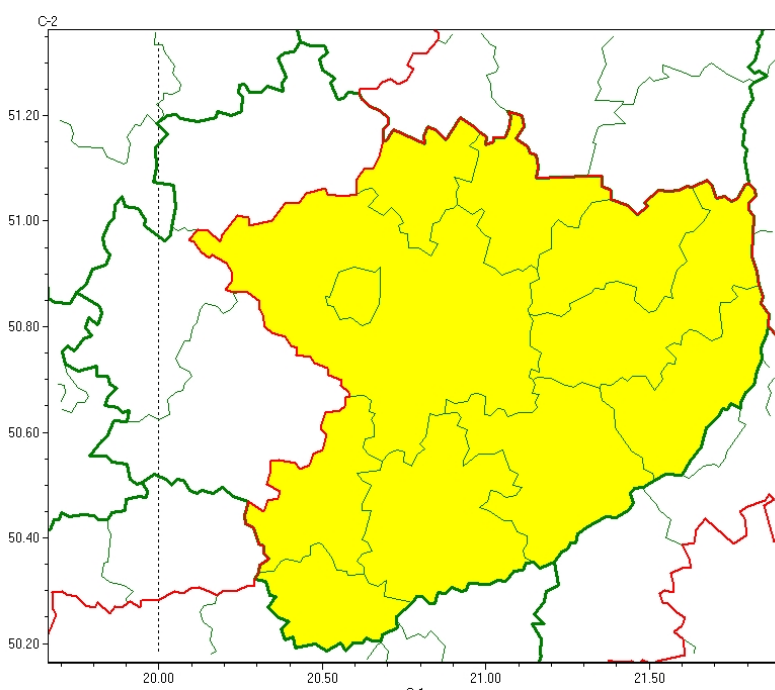

Wojewódzkie Centrum Zarządzania Kryzysowego

<https://czkw.kielce.uw.gov.pl/czk/aktualnosci-i-komunikat/komunikaty-kryzysowe/28781,OSTRZEZENIE-METEOROLOGICZNE-NR-271-Gesta-mgla.html>
04.12.2024, 11:37

OSTRZEŻENIE METEOROLOGICZNE NR 271 - Gęsta mgła

Zasięg ostrzeżeń w województwie

Gęsta mgła
2024-12-02 11:45

WOJEWÓDZTWO ŚWIĘTOKRZYSKIE
OSTRZEŻENIA METEOROLOGICZNE ZBIORCZO NR 271
WYKAZ OBOWIĄZUJĄCYCH OSTRZEŻEŃ
o godz. 11:45 dnia 02.12.2024

Zjawisko/Stopień zagrożenia: **Gęsta mgła/1**

Obszar (w nawiasie numer ostrzeżenia dla powiatu) powiaty: buski(137), kazimierski(140), Kielce(137), kielecki(137), opatowski(132), ostrowiecki(133), pińczowski(137), sandomierski(134), skarżyski(131), starachowicki(131), staszowski(137)

Ważność: od godz. 16:00 dnia 02.12.2024 do godz. 11:00 dnia 03.12.2024

Prawdopodobieństwo: **85%**

Przebieg: **Prognozuje się gęste mgły, w zasięgu których widzialność będzie miejscami wynosić poniżej 200 m. Mgły szybko będą tworzyć się po zachodzie słońca. Miejscami ślisko.**