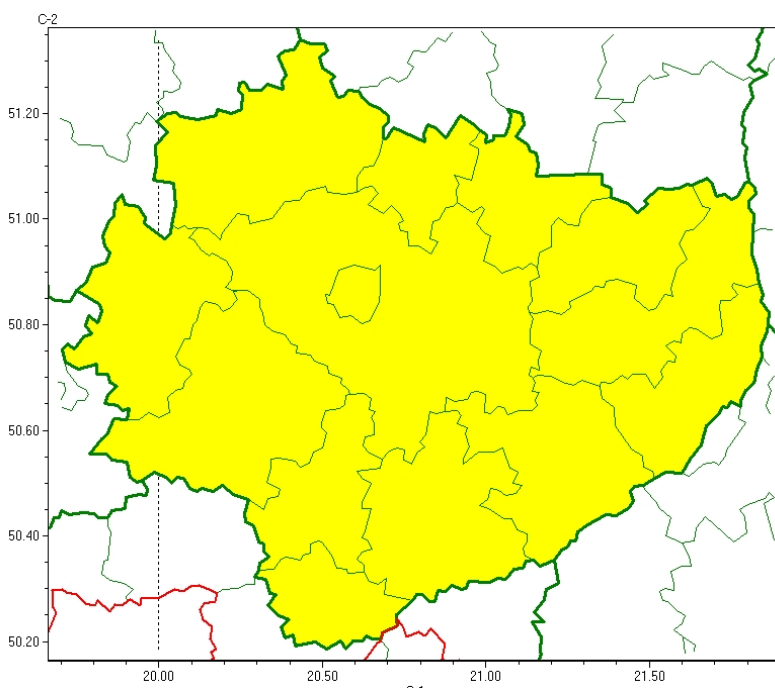

Wojewódzkie Centrum Zarządzania Kryzysowego

<https://czkw.kielce.uw.gov.pl/czk/aktualnosci-i-komunikat/komunikaty-kryzysowe/28769,OSTRZEZENIE-METEOROLOGICZNE-NR-269-Gesta-mgla.html>
02.12.2024, 08:25

OSTRZEŻENIE METEOROLOGICZNE NR 269 - Gęsta mgła

Zasięg ostrzeżeń w województwie

Gęsta mgła
2024-12-01 11:24

WOJEWÓDZTWO ŚWIĘTOKRZYSKIE
OSTRZEŻENIA METEOROLOGICZNE ZBIORCZO NR 269
WYKAZ OBOWIĄZUJĄCYCH OSTRZEŻEŃ
o godz. 11:24 dnia 01.12.2024

Zjawisko/Stopień zagrożenia: **Gęsta mgła/1**

Obszar (w nawiasie numer ostrzeżenia dla powiatu) powiaty: **buski(136), jędrzejowski(133), kazimierski(139), Kielce(136), kielecki(136), konecki(125), opatowski(131), ostrowiecki(132), pińczowski(136), sandomierski(133), skarżyski(130), starachowicki(130), staszowski(136), włoszczowski(129)**

Ważność: **od godz. 19:00 dnia 01.12.2024 do godz. 09:00 dnia 02.12.2024**

Prawdopodobieństwo: **80%**

Przebieg: **Prognozuje się gęste mgły, w zasięgu których widzialność może miejscami wynosić poniżej 200 m.**