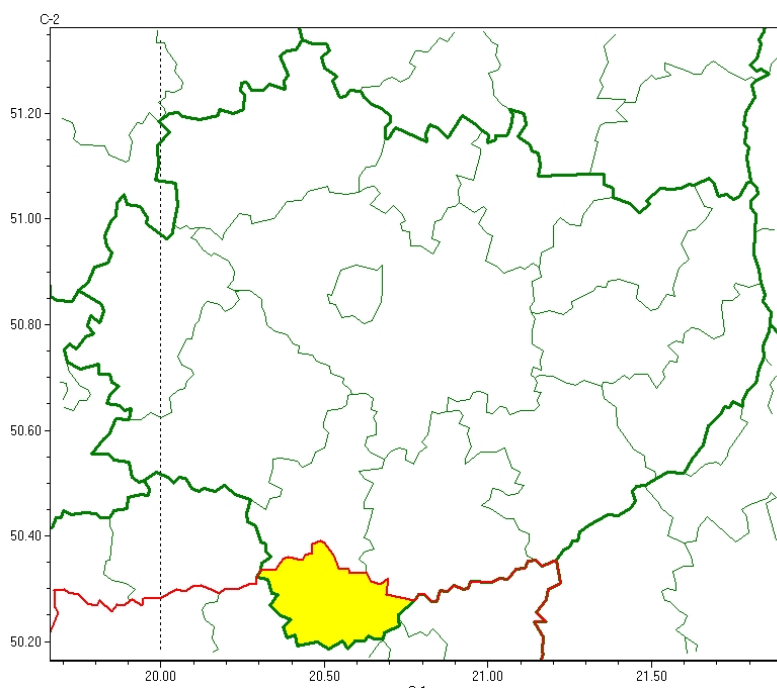

# Wojewódzkie Centrum Zarządzania Kryzysowego

<https://czkw.kielce.uw.gov.pl/czk/aktualnosci-i-komunikat/komunikaty-kryzysowe/28741,OSTRZEZENIE-METEOROLOGICZNE-NR-268-Gesta-mgla-powiat-kazimierski.html>  
28.11.2024, 14:36

## OSTRZEŻENIE METEOROLOGICZNE NR 268 - Gęsta mgła (powiat kazimierski)

Zasięg ostrzeżeń w województwie

**Gęsta mgła**  
**2024-11-27 16:03**

**WOJEWÓDZTWO ŚWIĘTOKRZYSKIE**  
**OSTRZEŻENIA METEOROLOGICZNE ZBIORCZO NR 268**  
**WYKAZ OBOWIĄZUJĄCYCH OSTRZEŻEŃ**  
**o godz. 16:03 dnia 27.11.2024**

Zjawisko/Stopień zagrożenia: **Gęsta mgła/1**

Obszar (w nawiasie numer ostrzeżenia dla powiatu) powiaty: **kazimierski(138)**

Ważność: **od godz. 16:10 dnia 27.11.2024 do godz. 02:00 dnia 28.11.2024**

Prawdopodobieństwo: **80%**

Przebieg: **W dolinie Wisły obserwuje się i przewiduje nadal gęste mgły, w zasięgu których widzialność może miejscami wynosić poniżej 200 m.**

Uwagi: **Brak.**