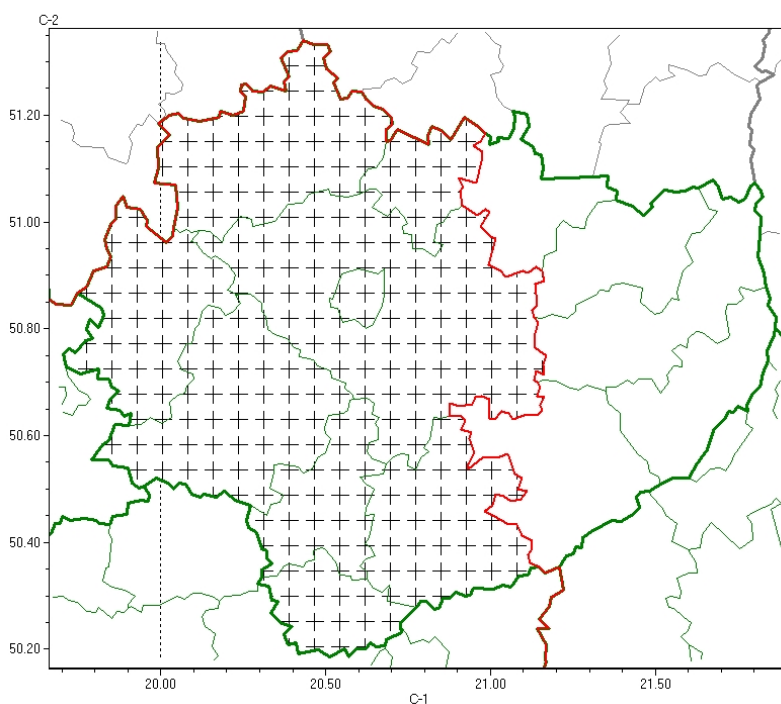

Wojewódzkie Centrum Zarządzania Kryzysowego

<https://czkw.kielce.uw.gov.pl/czk/aktualnosci-i-komunikat/komunikaty-kryzysowe/28734,Komunikat-meteorologiczny-z-godz-0616-dnia-27112024-Gesta-mgla-powiaty-buski-jedrzejowski-kazimierski-kielce-kielcecki-konecki-pińczowski-skarżyski-włoszczowski>
27.11.2024, 12:27

Komunikat meteorologiczny z godz. 06:16 dnia 27.11.2024 - Gęsta mgła (powiaty: buski, jędrzejowski, kazimierski, Kielce, kielecki, konecki, pińczowski, skarżyski, włoszczowski)

Zasięg komunikatu w województwie

Gęsta mgła

Komunikat meteorologiczny z godz. 06:16 dnia 27.11.2024

Nazwa biura: **IMGW-PIB Biuro Prognoz Meteorologicznych w Krakowie**

Zjawiska: **Gęsta mgła**

Obszar: **województwo świętokrzyskie**

powiaty: **buski, jędrzejowski, kazimierski, Kielce, kielecki, konecki, pińczowski, skarżyski, włoszczowski**

Sytuacja meteorologiczna: **Miejscami występują mgły ograniczające widzialność lokalnie do 100 m. Po godzinie 8:00, wraz z rozpoczęciem się operacji słonecznej, mgły zaczną zanikać.**

Uwagi: **Komunikat przygotowano na podstawie danych z systemów teledetekcji atmosfery oraz sieci pomiarowo-obszaryjnych IMGW-PIB. Lokalnie zjawiska mogą mieć inny przebieg niż opisany.**