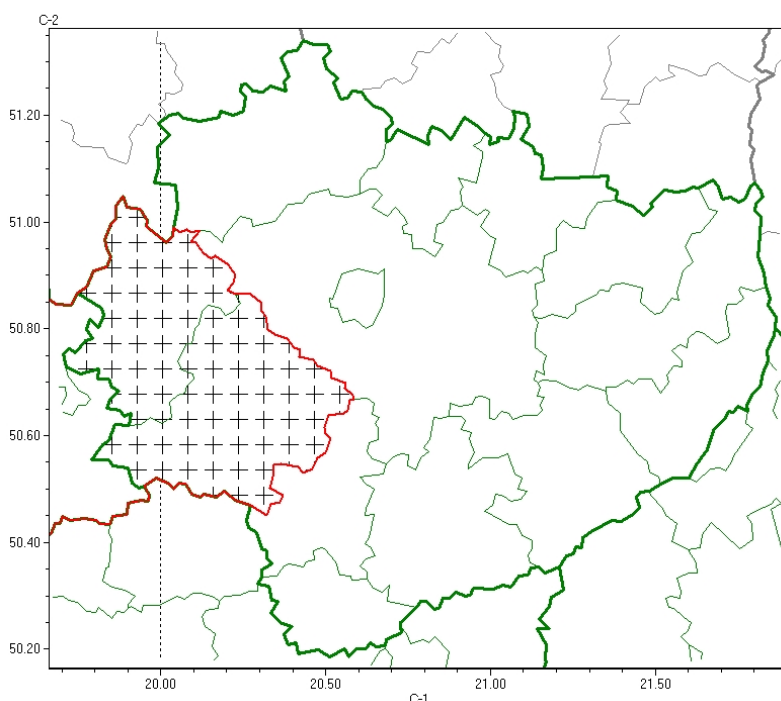

Wojewódzkie Centrum Zarządzania Kryzysowego

<https://czkw.kielce.uw.gov.pl/czk/aktualnosci-i-komunikat/komunikaty-kryzysowe/28732,Komunikat-meteorologiczny-z-godz-0123-dnia-27112024-Gesta-mgla-powiaty-jedrzejow.html>
27.11.2024, 11:30

Komunikat meteorologiczny z godz. 01:23 dnia 27.11.2024 - Gęsta mgła (powiaty: jędrzejowski, włoszczowski)

Zasięg komunikatu w województwie

Gęsta mgła

Komunikat meteorologiczny z godz. 01:23 dnia 27.11.2024

Nazwa biura: **IMGW-PIB Biuro Prognoz Meteorologicznych w Krakowie**

Zjawiska: **Gęsta mgła**

Obszar: **województwo świętokrzyskie**

powiaty: **jędrzejowski, włoszczowski**

Sytuacja meteorologiczna: **Miejscami występują gęste mgły, w zasięgu których widzialność lokalnie spada do 100 m. Prognozowane jest dalsze utrzymywanie się zjawiska oraz jego rozwój przestrzenny.**

Uwagi: **Komunikat przygotowany na podstawie danych z systemów teledetekcji atmosfery oraz sieci pomiarowo-obszernych IMGW-PIB. Lokalnie zjawiska mogą mieć inny przebieg niż opisany.**

Pliki do pobrania

Komunikat meteorologiczny z godz. 01:23 dnia 27.11.2024 - Gęsta mgła (powiaty: