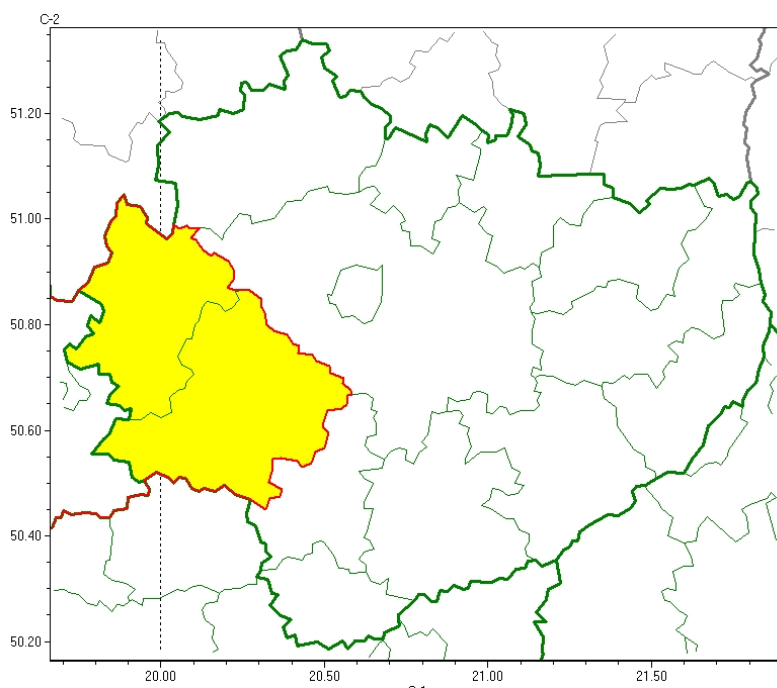

Wojewódzkie Centrum Zarządzania Kryzysowego

<https://czkw.kielce.uw.gov.pl/czk/aktualnosci-i-komunikat/komunikaty-kryzysowe/28730,OSTRZEZENIE-METEOROLOGICZNE-NR-267-Gesta-mgla-powiaty-jedrzejowski-i-wloszczowski.html>
27.11.2024, 10:34

OSTRZEŻENIE METEOROLOGICZNE NR 267 - Gęsta mgła (powiaty: jedrzejowski i włoszczowski)

Zasięg ostrzeżeń w województwie

Gęsta mgła
2024-11-27 01:16

WOJEWÓDZTWO ŚWIĘTOKRZYSKIE
OSTRZEŻENIA METEOROLOGICZNE ZBIORCZO NR 267
WYKAZ OBOWIĄZUJĄCYCH OSTRZEŻEŃ
o godz. 01:16 dnia 27.11.2024

Zjawisko/Stopień zagrożenia: **Gęsta mgła/1**

Obszar (w nawiasie numer ostrzeżenia dla powiatu) powiaty: **jedrzejowski(132), włoszczowski(128)**

Ważność: **od godz. 01:20 dnia 27.11.2024 do godz. 09:20 dnia 27.11.2024**

Prawdopodobieństwo: **80%**

Przebieg: **Miejscami obserwuje się i prognozuje dalsze występowanie gęstych mgieł, w zasięgu których widzialność może miejscami wynosić poniżej 200 m.**

Uwagi: **Brak.**

Pliki do pobrania