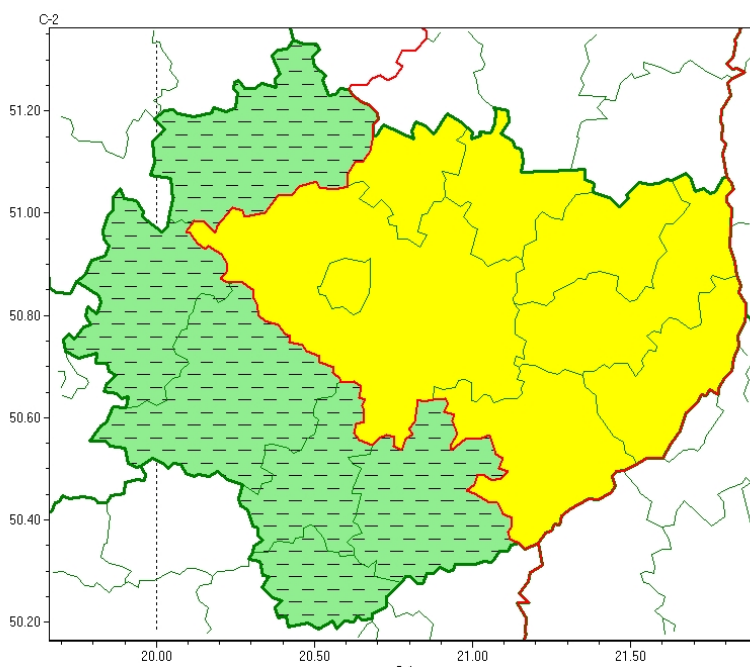

Wojewódzkie Centrum Zarządzania Kryzysowego

<https://czkw.kielce.uw.gov.pl/czk/aktualnosci-i-komunikat/komunikaty-kryzysowe/28715,OSTRZEZENIE-METEOROLOGICZNE-NR-265-Opady-marznace.html>
24.11.2024, 21:19

OSTRZEŻENIE METEOROLOGICZNE NR 265 - Opady marznące

Zasięg ostrzeżeń w województwie

Opady marznące
2024-11-24 11:35

WOJEWÓDZTWO ŚWIĘTOKRZYSKIE
OSTRZEŻENIA METEOROLOGICZNE ZBIORCZO NR 265
WYKAZ OBOWIĄZUJĄCYCH OSTRZEŻEŃ
o godz. 11:35 dnia 24.11.2024

Zjawisko/Stopień zagrożenia: **Opady marznące/1 ODWOŁANIE**

Obszar (w nawiasie numer ostrzeżenia dla powiatu) powiaty: **buski(135), jędrzejowski(131), kazimierski(137), konecki(124), pińczowski(135), włoszczowski(127)**

Czas odwołania: **godz. 11:34 dnia 24.11.2024**

Przyczyna: **Zjawisko zakończyło się**

Uwagi: **Brak.**

Zjawisko/Stopień zagrożenia: **Opady marznące/1**

Obszar (w nawiasie numer ostrzeżenia dla powiatu) powiaty: **Kielce(135), kielecki(135), opatowski(130),**