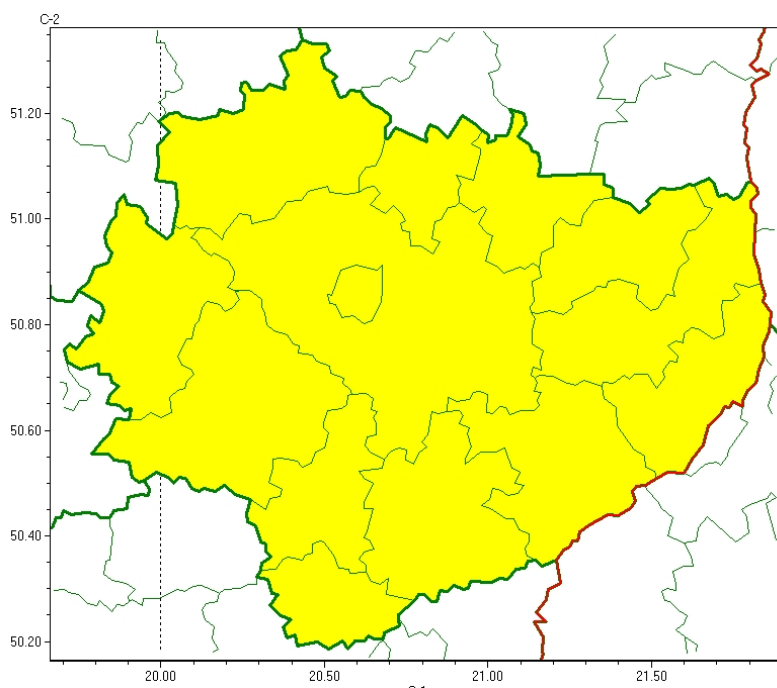

# Wojewódzkie Centrum Zarządzania Kryzysowego

<https://czkw.kielce.uw.gov.pl/czk/aktualnosci-i-komunikat/komunikaty-kryzysowe/28711,OSTRZEZENIE-METEOROLOGICZNE-NR-264-Opady-marznace.html>  
24.11.2024, 05:17

## OSTRZEŻENIE METEOROLOGICZNE NR 264 - Opady marznące

### Zasięg ostrzeżeń w województwie

Opady marznące  
2024-11-23 13:31

**WOJEWÓDZTWO ŚWIĘTOKRZYSKIE**  
**OSTRZEŻENIA METEOROLOGICZNE ZBIORCZO NR 264**  
**WYKAZ OBOWIĄZUJĄCYCH OSTRZEŻEŃ**  
**o godz. 13:31 dnia 23.11.2024**

Zjawisko/Stopień zagrożenia: **Opady marznące/1**

Obszar (w nawiasie numer ostrzeżenia dla powiatu) powiaty: **buski(135), jędrzejowski(131), kazimierski(137), Kielce(135), kielecki(135), konecki(124), opatowski(130), ostrowiecki(131), pińczowski(135), sandomierski(132), skarżyski(129), starachowicki(129), staszowski(135), włoszczowski(127)**