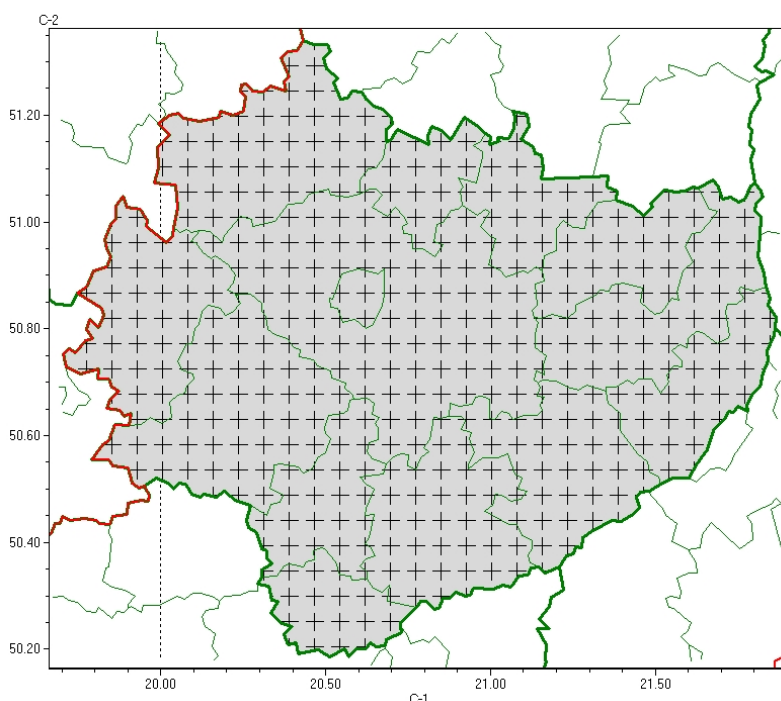

Wojewódzkie Centrum Zarządzania Kryzysowego

<https://czkw.kielce.uw.gov.pl/czk/aktualnosci-i-komunikat/komunikaty-kryzysowe/28710,Komunikat-meteorologiczny-z-godz-0824-dnia-23112024-Oblodzenie.html>
27.11.2024, 08:33

Komunikat meteorologiczny z godz. 08:24 dnia 23.11.2024 - Oblodzenie

Zasięg komunikatu w województwie

Oblodzenie

Komunikat meteorologiczny z godz. 08:24 dnia 23.11.2024

Nazwa biura: **IMGW-PIB Biuro Prognoz Meteorologicznych w Krakowie**

Zjawiska: **Oblodzenie**

Obszar **województwo świętokrzyskie**

powiaty: **buski, jędrzejowski, kazimierski, Kielce, kielecki, konecki, opatowski, ostrowiecki, pińczowski, sandomierski, skarżyski, starachowicki, staszowski, włoszczowski**

Sytuacja meteorologiczna: **W regionie występują opady śniegu przy temperaturze powietrza około 0°C. W ciągu najbliższej godziny po opadach temperatura może spaść jeszcze do około -1°C, lokalnie powodując oblodzenie dróg i chodników.**