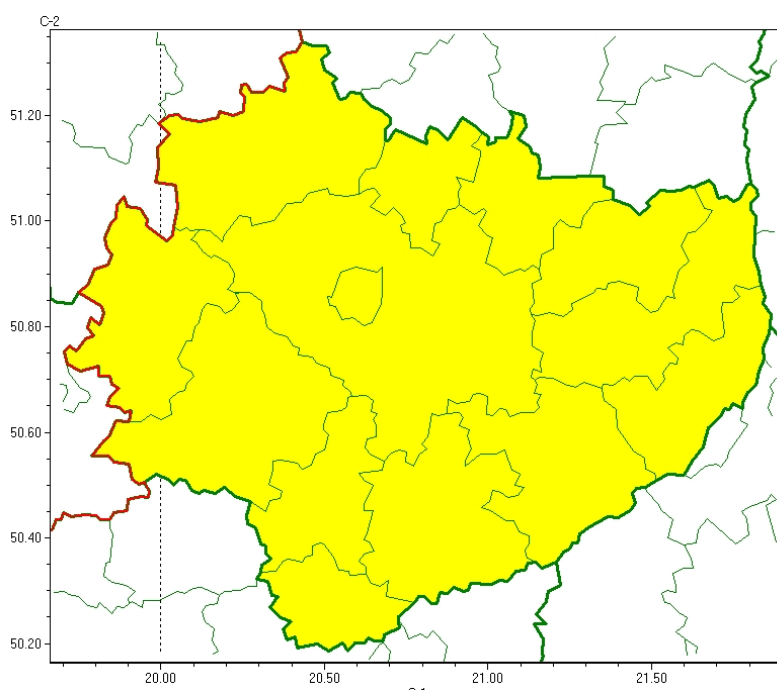

# Wojewódzkie Centrum Zarządzania Kryzysowego

<https://czkw.kielce.uw.gov.pl/czk/aktualnosci-i-komunikat/komunikaty-kryzysowe/28698,OSTRZEZENIE-METEOROLOGICZNE-NR-263-Oblodzenie.html>  
22.11.2024, 21:16

## OSTRZEŻENIE METEOROLOGICZNE NR 263 - Oblodzenie

### Zasięg ostrzeżeń w województwie

Oblodzenie  
2024-11-22 11:31

**WOJEWÓDZTWO ŚWIĘTOKRZYSKIE**  
**OSTRZEŻENIA METEOROLOGICZNE ZBIORCZO NR 263**  
**WYKAZ OBOWIĄZUJĄCYCH OSTRZEŻEŃ**  
**o godz. 11:31 dnia 22.11.2024**