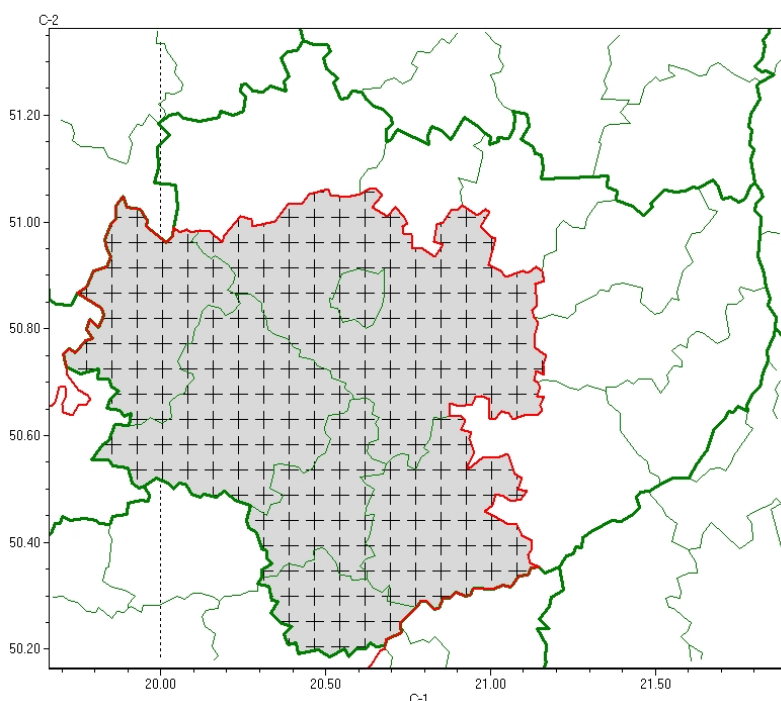

Wojewódzkie Centrum Zarządzania Kryzysowego

<https://czkw.kielce.uw.gov.pl/czk/aktualnosci-i-komunikat/komunikaty-kryzysowe/28691,Komunikat-meteorologiczny-z-godz-0637-dnia-22112024-Intensywne-opady-sniegu.html>
22.11.2024, 15:24

Komunikat meteorologiczny z godz. 06:37 dnia 22.11.2024 - Intensywne opady śniegu

Zasięg komunikatu w województwie

Intensywne opady śniegu

Komunikat meteorologiczny z godz. 06:37 dnia 22.11.2024

Nazwa biura: **IMGW-PIB Biuro Prognoz Meteorologicznych w Krakowie**

Zjawiska: **Intensywne opady śniegu**

Obszar: **województwo świętokrzyskie**

powiaty: **buski, jędrzejowski, kazimierski, Kielce, kielecki, pińczowski, włoszczowski**

Sytuacja meteorologiczna: **Z zachodu na wschód regionu przemieszcza się strefa opadów śniegu. W ciągu najbliższych 2-3 godzin może powodować przyrost pokrywy śnieżnej o około 5 cm.**