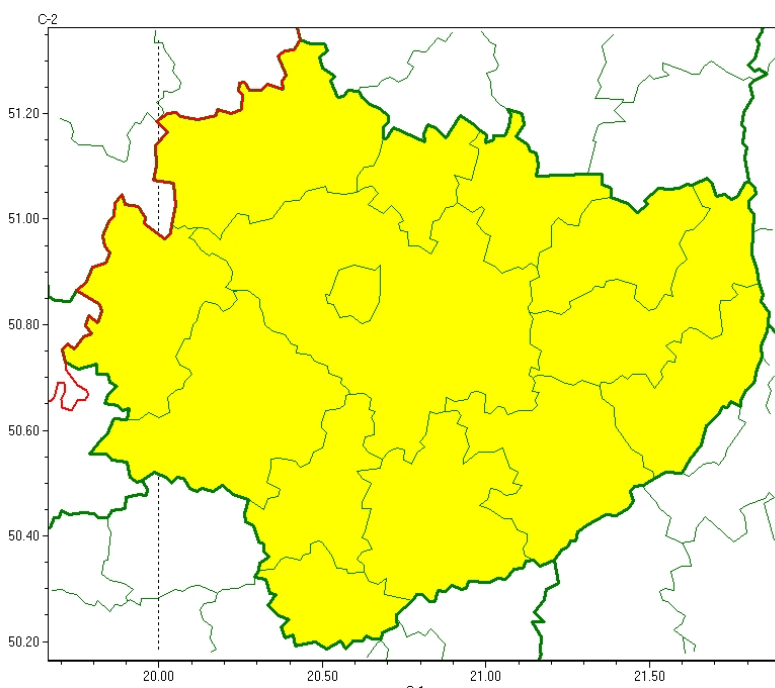

Wojewódzkie Centrum Zarządzania Kryzysowego

<https://czkw.kielce.uw.gov.pl/czk/aktualnosci-i-komunikat/komunikaty-kryzysowe/28684,OSTRZEZENIE-METEOROLOGICZNE-NR-262-Oblodzenie.html>
24.11.2024, 06:12

OSTRZEŻENIE METEOROLOGICZNE NR 262 - Oblodzenie

Zasięg ostrzeżeń w województwie

Oblodzenie
2024-11-21 11:52

WOJEWÓDZTWO ŚWIĘTOKRZYSKIE
OSTRZEŻENIA METEOROLOGICZNE ZBIORCZO NR 262
WYKAZ OBOWIĄZUJĄCYCH OSTRZEŻEŃ
o godz. 11:52 dnia 21.11.2024

Zjawisko/Stopień zagrożenia: **Oblodzenie/1**

Obszar (w nawiasie numer ostrzeżenia dla powiatu) powiaty: **buski(133), jędrzejowski(129), kazimierski(135), Kielce(133), kielecki(133), konecki(122), opatowski(128), ostrowiecki(129), pińczowski(133), sandomierski(130), skarżyski(127), starachowicki(127), staszowski(133), włoszczowski(125)**

Ważność: **od godz. 17:00 dnia 21.11.2024 do godz. 09:00 dnia 22.11.2024**

Prawdopodobieństwo: **75%**

Przebieg: **Prognozuje się zamarzanie mokrej nawierzchni dróg i chodników po opadach deszczu ze śniegiem i mokrego śniegu powodujące ich oblodzenie. Temperatura minimalna około od -3°C do -1°C, lokalnie około -5°C, temperatura minimalna przy gruncie około -4°C, lokalnie około -6°C.**