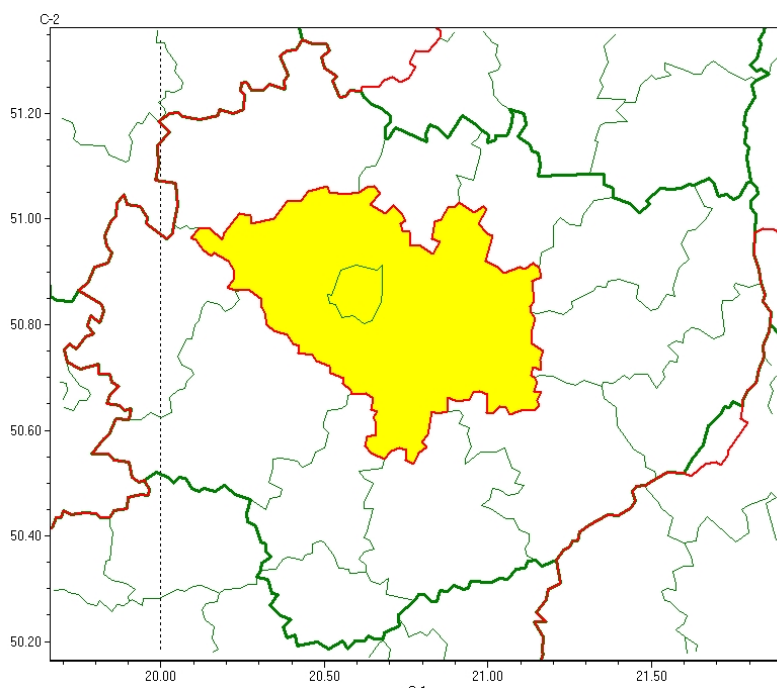

Wojewódzkie Centrum Zarządzania Kryzysowego

<https://czkw.kielce.uw.gov.pl/czk/aktualnosci-i-komunikat/komunikaty-kryzysowe/28656,OSTRZEZENIE-METEOROLOGICZNE-NR-258-Silny-wiatr-Kielce-i-powiat-kielcecki.html>
20.11.2024, 12:21

OSTRZEŻENIE METEOROLOGICZNE NR 258 - Silny wiatr (Kielce i powiat kielecki)

Zasięg ostrzeżeń w województwie

Silny wiatr
2024-11-19 12:54

WOJEWÓDZTWO ŚWIĘTOKRZYSKIE
OSTRZEŻENIA METEOROLOGICZNE ZBIORCZO NR 258
WYKAZ OBOWIĄZUJĄCYCH OSTRZEŻEŃ
o godz. 12:54 dnia 19.11.2024

Zjawisko/Stopień zagrożenia: **Silny wiatr/1**

Obszar (w nawiasie numer ostrzeżenia dla powiatu) powiaty: **Kielce(131), kielecki(131)**

Ważność: **od godz. 17:00 dnia 19.11.2024 do godz. 08:00 dnia 20.11.2024**

Prawdopodobieństwo: **75%**

Przebieg: **Prognozuje się wystąpienie silnego wiatru w rejonie Gór Świętokrzyskich, o średniej prędkości do 40 km/h, w porywach do 80 km/h, z południowego zachodu.**

Uwagi: **Brak.**