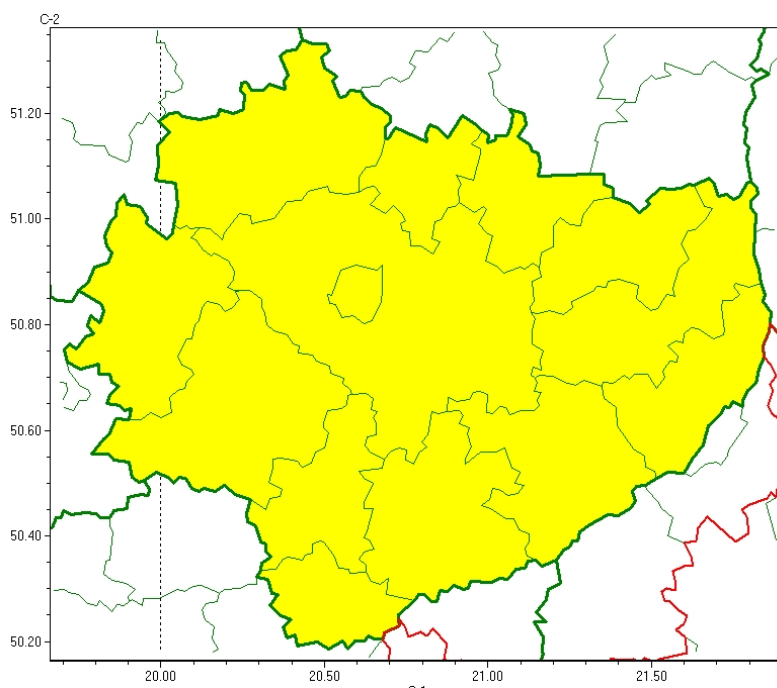

Wojewódzkie Centrum Zarządzania Kryzysowego

<https://czkw.kielce.uw.gov.pl/czk/aktualnosci-i-komunikat/komunikaty-kryzysowe/28620,OSTRZEZENIE-METEOROLOGICZNE-NR-256-Opady-marznace-wszystkie-powiaty.html>
20.11.2024, 12:20

OSTRZEŻENIE METEOROLOGICZNE NR 256 - Opady marznące (wszystkie powiaty)

Zasięg ostrzeżeń w województwie

Opady marznące
2024-11-13 12:14

WOJEWÓDZTWO ŚWIĘTOKRZYSKIE
OSTRZEŻENIA METEOROLOGICZNE ZBIORCZO NR 256
WYKAZ OBOWIĄZUJĄCYCH OSTRZEŻEŃ
o godz. 12:14 dnia 13.11.2024

Zjawisko/Stopień zagrożenia: **Opady marznące/1**

Obszar (w nawiasie numer ostrzeżenia dla powiatu) powiaty: **buski(130), jędrzejowski(126), kazimierski(132), Kielce(130), kielecki(130), konecki(120), opatowski(125), ostrowiecki(126), pińczowski(130), sandomierski(127), skarżyski(125), starachowicki(125), staszowski(129), włoszczowski(123)**

Ważność: **od godz. 12:20 dnia 13.11.2024 do godz. 06:00 dnia 14.11.2024**

Prawdopodobieństwo: **80%**

Przebieg: **Prognozowane są słabe opady marznącego deszczu lub mżawki powodujące gołoledź.**

Uwagi: **Brak.**