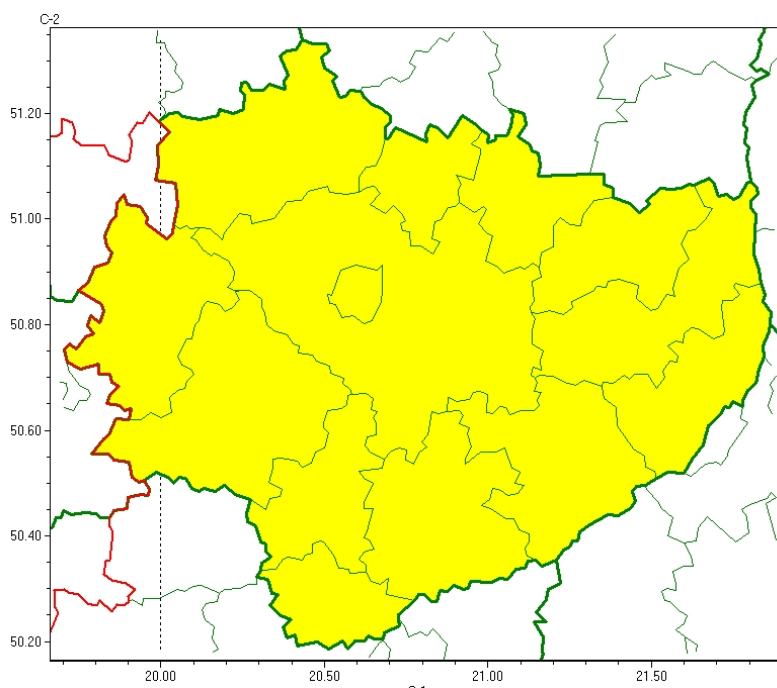

Wojewódzkie Centrum Zarządzania Kryzysowego

<https://czkw.kielce.uw.gov.pl/czk/aktualnosci-i-komunikat/komunikaty-kryzysowe/28559,OSTRZEZENIE-METEOROLOGICZNE-NR-247-Gesta-mgla-wszystkie-powiaty.html>
07.11.2024, 05:24

OSTRZEŻENIE METEOROLOGICZNE NR 247 - Gęsta mgła (wszystkie powiaty)

Zasięg ostrzeżeń w województwie

Gęsta mgła
2024-11-06 11:51

WOJEWÓDZTWO ŚWIĘTOKRZYSKIE
OSTRZEŻENIA METEOROLOGICZNE ZBIORCZO NR 247
WYKAZ OBOWIĄZUJĄCYCH OSTRZEŻEŃ
o godz. 11:51 dnia 06.11.2024

Zjawisko/Stopień zagrożenia: **Gęsta mgła/1**

Obszar (w nawiasie numer ostrzeżenia dla powiatu) powiaty: **buski(124), jędrzejowski(121), kazimierski(126), Kielce(125), kielecki(125), konecki(116), opatowski(120), ostrowiecki(121), pińczowski(125), sandomierski(121), skarżyski(120), starachowicki(120), staszowski(123), włoszczowski(118)**

Ważność: **od godz. 19:00 dnia 06.11.2024 do godz. 11:00 dnia 07.11.2024**

Prawdopodobieństwo: **75%**

Przebieg: **Prognozuje się gęste mgły, w zasięgu których widzialność może miejscami wynosić poniżej 200 m. Lokalnie mgły mogą osadzać szadź.**