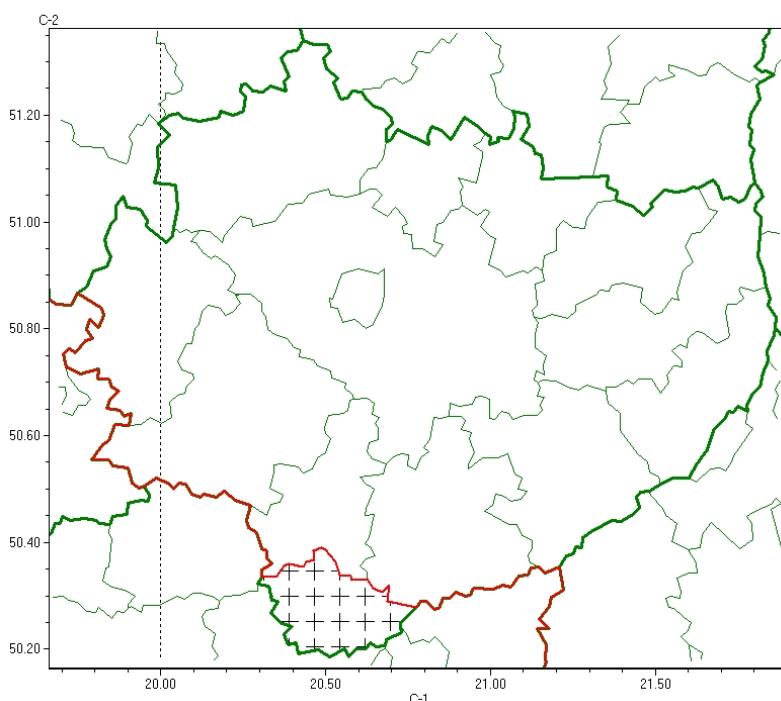

Wojewódzkie Centrum Zarządzania Kryzysowego

<https://czkw.kielce.uw.gov.pl/czk/aktualnosci-i-komunikat/komunikaty-kryzysowe/28552,Komunikat-meteorologiczny-z-godz-0921-dnia-06112024-Gesta-mgla.html>
07.11.2024, 05:29

Komunikat meteorologiczny z godz. 09:21 dnia 06.11.2024 - Gęsta mgła

Zasięg komunikatu w województwie

Gęsta mgła

Komunikat meteorologiczny z godz. 09:21 dnia 06.11.2024

Nazwa biura: **IMGW-PIB Biuro Prognoz Meteorologicznych w Krakowie**

Zjawiska: **Gęsta mgła**

Obszar: **województwo świętokrzyskie**

powiaty: **kazimierski**

Sytuacja meteorologiczna: **Miejskami utrzymuje się jeszcze mgła ograniczająca widzialność do około 100 metrów. W ciągu najbliższych godzin prognozowana jest poprawa widzialności i stopniowy zanik mgieł.**