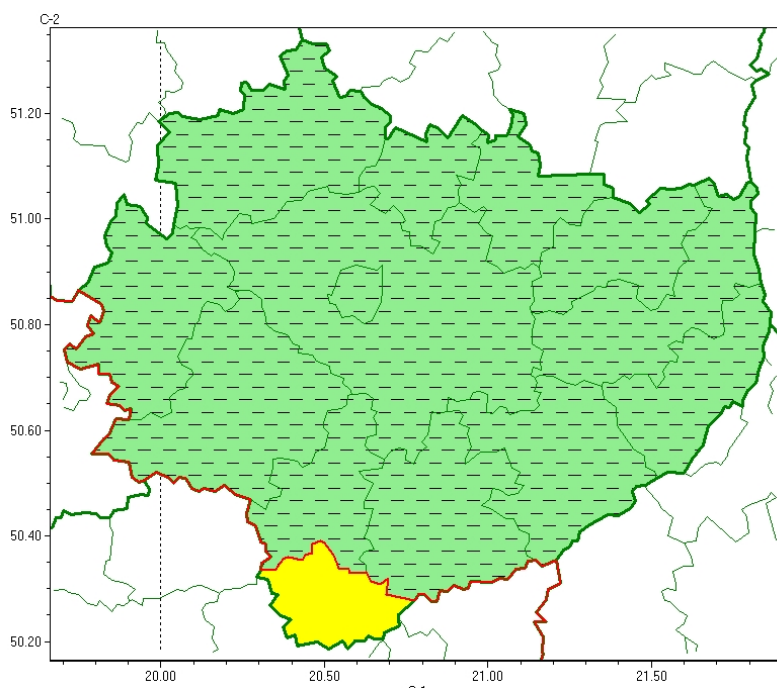

Wojewódzkie Centrum Zarządzania Kryzysowego

<https://czkw.kielce.uw.gov.pl/czk/aktualnosci-i-komunikat/komunikaty-kryzysowe/28547,OSTRZEZENIE-METEOROLOGICZNE-NR-246-Gesta-mgla-powiat-kazimierski.html>
07.11.2024, 05:20

OSTRZEŻENIE METEOROLOGICZNE NR 246 - Gęsta mgła (powiat kazimierski)

Zasięg ostrzeżeń w województwie

Gęsta mgła
2024-11-06 07:56

WOJEWÓDZTWO ŚWIĘTOKRZYSKIE
OSTRZEŻENIA METEOROLOGICZNE ZBIORCZO NR 246
WYKAZ OBOWIĄZUJĄCYCH OSTRZEŻEŃ
o godz. 07:56 dnia 06.11.2024

Zjawisko/Stopień zagrożenia: **Gęsta mgła/1 ODWOŁANIE**

Obszar (w nawiasie numer ostrzeżenia dla powiatu) powiaty: **buski(123), jędrzejowski(120), Kielce(124), kielecki(124), konecki(115), opatowski(119), ostrowiecki(120), pińczowski(124), sandomierski(120), skarżyski(119), starachowicki(119), staszowski(122), włoszczowski(117)**

Czas odwołania: **godz. 07:56 dnia 06.11.2024**

Przyczyna: **Zjawisko zakończyło się**

Uwagi: **Brak.**

Zjawisko/Stopień zagrożenia: **Gęsta mgła/1**

Obszar (w nawiasie numer ostrzeżenia dla powiatu) powiaty: **kazimierski(125)**