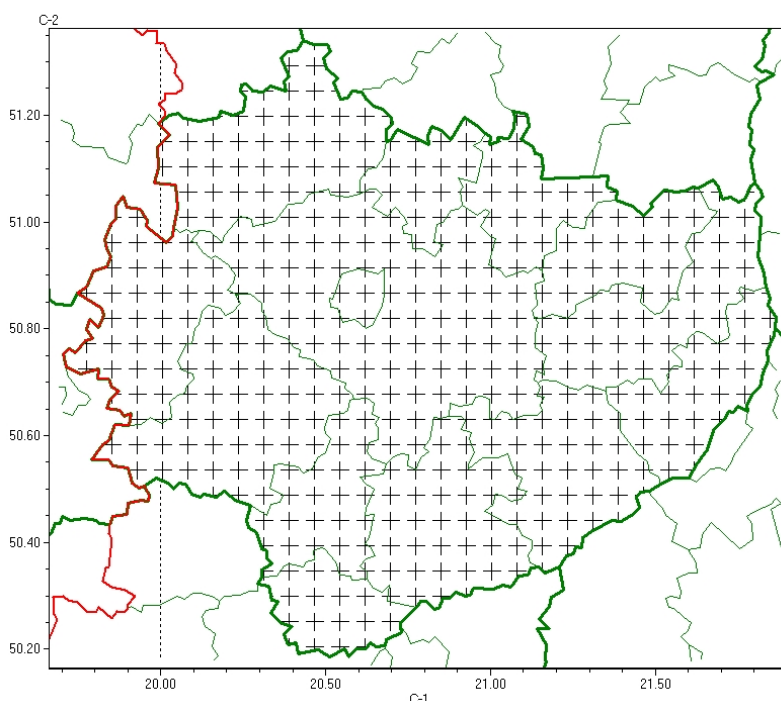

Wojewódzkie Centrum Zarządzania Kryzysowego

<https://czkw.kielce.uw.gov.pl/czk/aktualnosc-i-komunikat/komunikaty-kryzysowe/28545,Komunikat-meteorologiczny-z-godz-0611-dnia-06112024-Gesta-mgla.html>
07.11.2024, 05:29

Komunikat meteorologiczny z godz. 06:11 dnia 06.11.2024 - Gęsta mgła

Zasięg komunikatu w województwie

Gęsta mgła

Komunikat meteorologiczny z godz. 06:11 dnia 06.11.2024

Nazwa biura: **IMGW-PIB Biuro Prognoz Meteorologicznych w Krakowie**

Zjawiska: **Gęsta mgła**

Obszar: **województwo świętokrzyskie**

powiaty: **buski, jędrzejowski, kazimierski, Kielce, kielecki, konecki, opatowski, ostrowiecki, pińczowski, sandomierski, skarżyski, starachowicki, staszowski, włoszczowski**

Sytuacja meteorologiczna: **Na obszarze lokalnie występuje mgła, ograniczająca widzialność do około 400 m. W najbliższych godzinach widzialność może pogorszyć się do około 200 m.**

Uwagi: **Komunikat przygotowano na podstawie danych z systemów teledetekcji atmosfery oraz sieci pomiarowo-obszaryjnych IMGW-PIB. Lokalnie zjawiska mogą mieć inny przebieg niż opisany.**