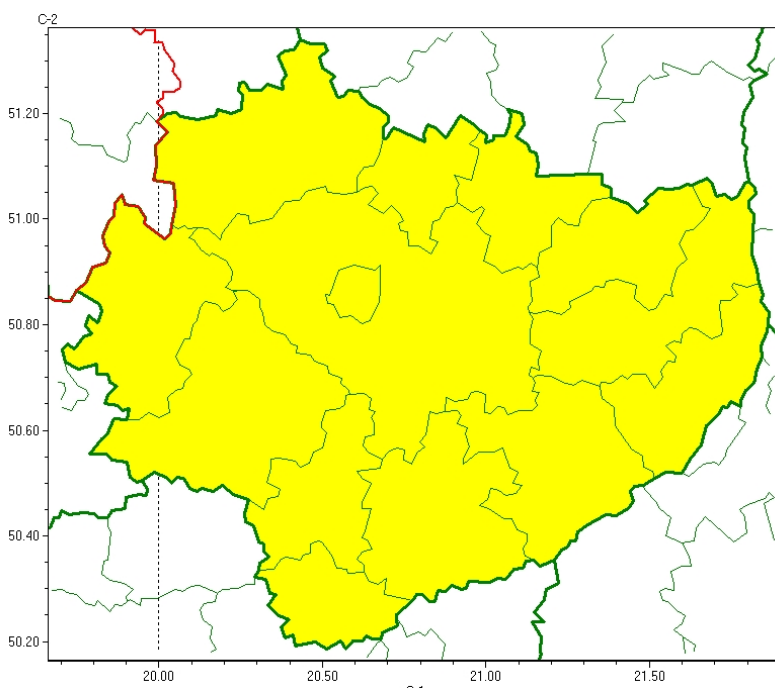

Wojewódzkie Centrum Zarządzania Kryzysowego

<https://czkw.kielce.uw.gov.pl/czk/aktualnosci-i-komunikat/komunikaty-kryzysowe/28539,OSTRZEZENIE-METEOROLOGICZNE-NR-245-Gesta-mgla.html>
07.11.2024, 05:20

OSTRZEŻENIE METEOROLOGICZNE NR 245 - Gęsta mgła

Zasięg ostrzeżeń w województwie

Gęsta mgła
2024-11-05 12:07

WOJEWÓDZTWO ŚWIĘTOKRZYSKIE
OSTRZEŻENIA METEOROLOGICZNE ZBIORCZO NR 245
WYKAZ OBOWIĄZUJĄCYCH OSTRZEŻEŃ
o godz. 12:07 dnia 05.11.2024

Zjawisko/Stopień zagrożenia: **Gęsta mgła/1**

Obszar (w nawiasie numer ostrzeżenia dla powiatu) powiaty: **buski(123), jędrzejowski(120), kazimierski(125), Kielce(124), kielecki(124), konecki(115), opatowski(119), ostrowiecki(120), pińczowski(124), sandomierski(120), skarżyski(119), starachowicki(119), staszowski(122), włoszczowski(117)**

Ważność: **od godz. 19:00 dnia 05.11.2024 do godz. 11:00 dnia 06.11.2024**

Prawdopodobieństwo: **80%**

Przebieg: **Prognozuje się gęste mgły, w zasięgu których widzialność miejscami wyniesie poniżej 200 m. Lokalnie mgły mogą osadzać szadź.**