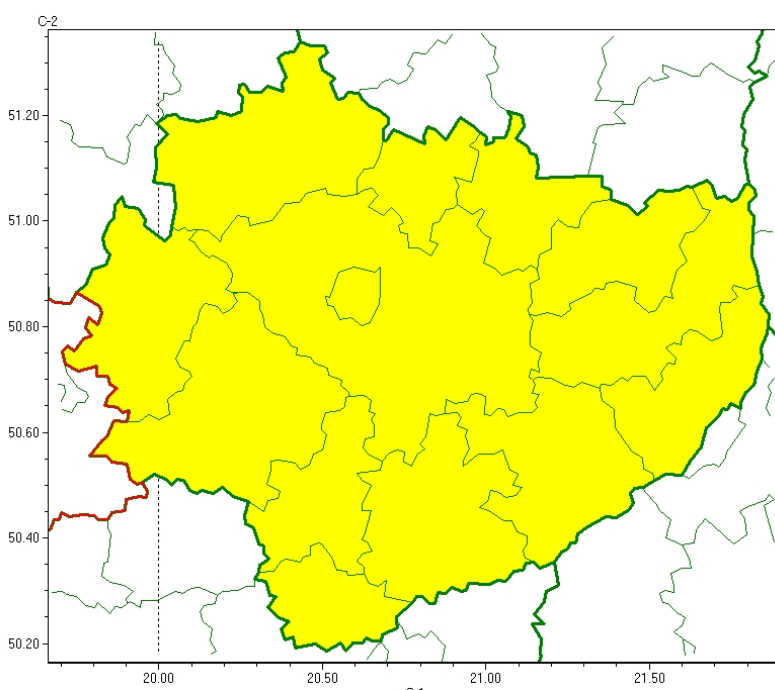

Wojewódzkie Centrum Zarządzania Kryzysowego

<https://czkw.kielce.uw.gov.pl/czk/aktualnosci-i-komunikat/komunikaty-kryzysowe/28476,OSTRZEZENIE-METEOROLOGICZNE-NR-241-Gesta-mgla.html>
27.10.2024, 07:13

OSTRZEŻENIE METEOROLOGICZNE NR 241 - Gęsta mgła

Zasięg ostrzeżeń w województwie

Gęsta mgła
2024-10-24 11:33

WOJEWÓDZTWO ŚWIĘTOKRZYSKIE
OSTRZEŻENIA METEOROLOGICZNE ZBIORCZO NR 241
WYKAZ OBOWIĄZUJĄCYCH OSTRZEŻEŃ
o godz. 11:33 dnia 24.10.2024

Zjawisko/Stopień zagrożenia: **Gęsta mgła/1**

Obszar (w nawiasie numer ostrzeżenia dla powiatu) powiaty: **buski(120), jędrzejowski(118), kazimierski(122), Kielce(122), kielecki(122), konecki(113), opatowski(116), ostrowiecki(117), pińczowski(122), sandomierski(117), skarżyski(116), starachowicki(116), staszowski(119), włoszczowski(115)**

Ważność: **od godz. 23:00 dnia 24.10.2024 do godz. 10:15 dnia 25.10.2024**

Prawdopodobieństwo: **80%**

Przebieg: **Prognozuje się gęste mgły, miejscami ograniczające widzialność poniżej 200 m.**

Uwagi: **Brak.**