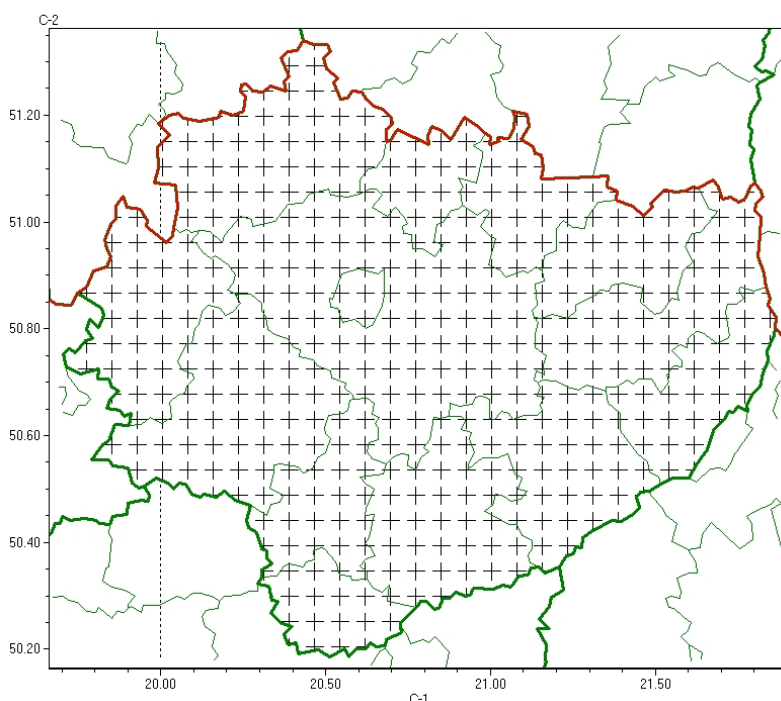

Wojewódzkie Centrum Zarządzania Kryzysowego

<https://czkw.kielce.uw.gov.pl/czk/aktualnosc-i-komunikat/komunikaty-kryzysowe/28474,Komunikat-meteorologiczny-z-godz-0710-dnia-24102024-Gesta-mgla.html>
27.10.2024, 07:13

Komunikat meteorologiczny z godz. 07:10 dnia 24.10.2024 - Gęsta mgła

Zasięg komunikatu w województwie

Gęsta mgła

Komunikat meteorologiczny z godz. 07:10 dnia 24.10.2024

Nazwa biura: **IMGW-PIB Biuro Prognoz Meteorologicznych w Krakowie**

Zjawiska: **Gęsta mgła**

Obszar: **województwo świętokrzyskie**

powiaty: **buski, jędrzejowski, kazimierski, Kielce, kielecki, konecki, opatowski, ostrowiecki, pińczowski, sandomierski, skarżyski, starachowicki, staszowski, włoszczowski**

Sytuacja meteorologiczna: **Miejscami w regionie występują mgły ograniczające widzialność od 100 m do 400 m. Po godz. 09:00 widzialność będzie się poprawiać, mgły powinny stopniowo zanikać.**

Uwagi: **Komunikat przygotowano na podstawie danych z systemów teledetekcji atmosfery oraz sieci pomiarowo-obszaryjnych IMGW-PIB. Lokalnie zjawiska mogą mieć inny przebieg niż opisany.**