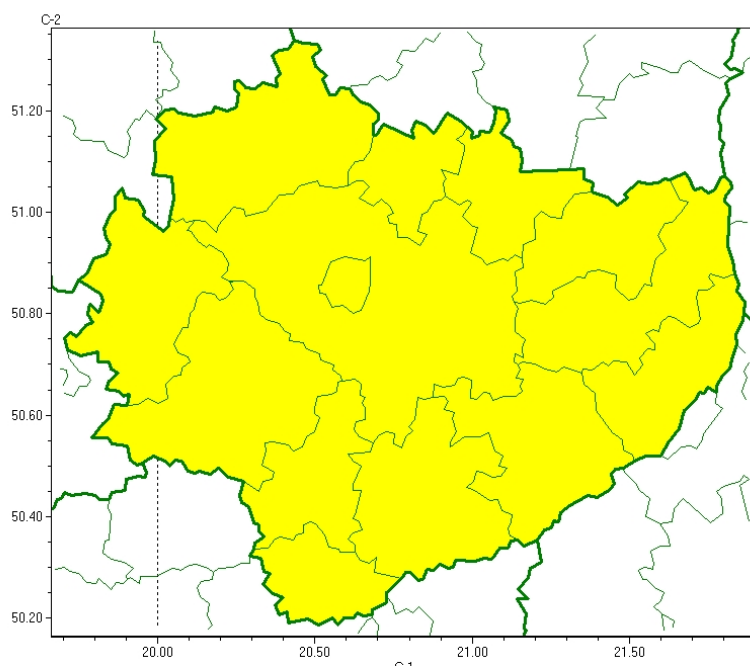

# Wojewódzkie Centrum Zarządzania Kryzysowego

<https://czkw.kielce.uw.gov.pl/czk/aktualnosci-i-komunikat/komunikaty-kryzysowe/28465,OSTRZEZENIE-METEOROLOGICZNE-NR-240-Gesta-mgla.html>  
27.10.2024, 07:12

## OSTRZEŻENIE METEOROLOGICZNE NR 240 - Gęsta mgła

Zasięg ostrzeżeń w województwie

Gęsta mgła  
2024-10-23 11:15

**WOJEWÓDZTWO ŚWIĘTOKRZYSKIE**  
**OSTRZEŻENIA METEOROLOGICZNE ZBIORCZO NR 240**  
**WYKAZ OBOWIĄZUJĄCYCH OSTRZEŻEŃ**  
**o godz. 11:15 dnia 23.10.2024**

Zjawisko/Stopień zagrożenia: **Gęsta mgła/1**

Obszar (w nawiasie numer ostrzeżenia dla powiatu) powiaty: **buski(119), jędrzejowski(117), kazimierski(121), Kielce(121), kielecki(121), konecki(112), opatowski(115), ostrowiecki(116), pińczowski(121), sandomierski(116), skarżyski(115), starachowicki(115), staszowski(118), włoszczowski(114)**

Ważność: **od godz. 23:00 dnia 23.10.2024 do godz. 09:00 dnia 24.10.2024**

Prawdopodobieństwo: **70%**

Przebieg: **Prognozuje się lokalnie gęste mgły, w zasięgu których widzialność może miejscami wynosić poniżej 200 m.**