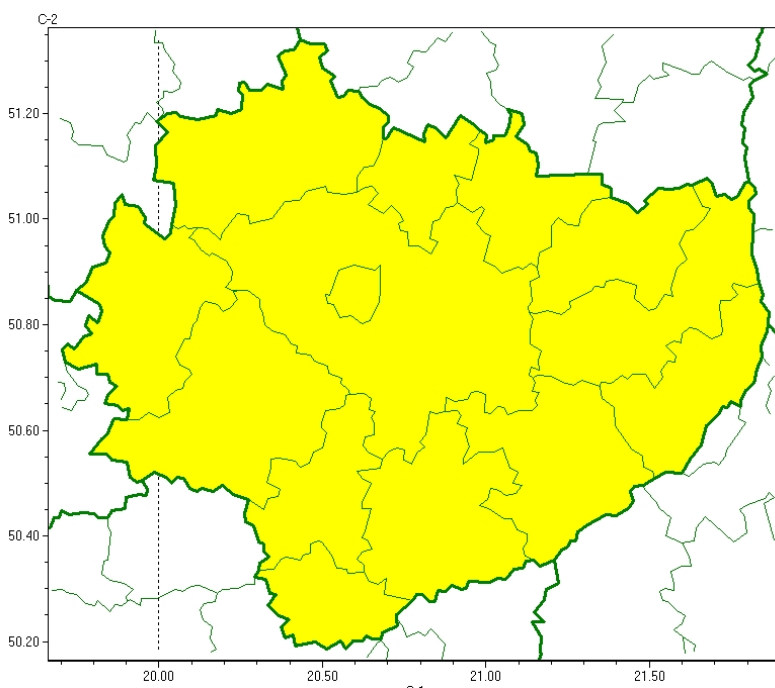

Wojewódzkie Centrum Zarządzania Kryzysowego

<https://czkw.kielce.uw.gov.pl/czk/aktualnosci-i-komunikat/komunikaty-kryzysowe/28430,OSTRZEZENIE-METEOROLOGICZNE-NR-237-Gesta-mgla.html>
16.10.2024, 10:12

OSTRZEŻENIE METEOROLOGICZNE NR 237 - Gęsta mgła

Zasięg ostrzeżeń w województwie

Gęsta mgła
2024-10-15 11:42

WOJEWÓDZTWO ŚWIĘTOKRZYSKIE
OSTRZEŻENIA METEOROLOGICZNE ZBIORCZO NR 237
WYKAZ OBOWIĄZUJĄCYCH OSTRZEŻEŃ
o godz. 11:42 dnia 15.10.2024

Zjawisko/Stopień zagrożenia: **Gęsta mgła/1**

Obszar (w nawiasie numer ostrzeżenia dla powiatu) powiaty: **buski(117), jędrzejowski(116), kazimierski(119), Kielce(120), kielecki(120), konecki(111), opatowski(114), ostrowiecki(115), pińczowski(119), sandomierski(114), skarżyski(114), starachowicki(114), staszowski(116), włoszczowski(113)**

Ważność: **od godz. 23:00 dnia 15.10.2024 do godz. 09:00 dnia 16.10.2024**

Prawdopodobieństwo: **70%**

Przebieg: **Miejscami wystąpią gęste mgły ograniczające widzialność poniżej 200 m.**

Uwagi: **Brak.**