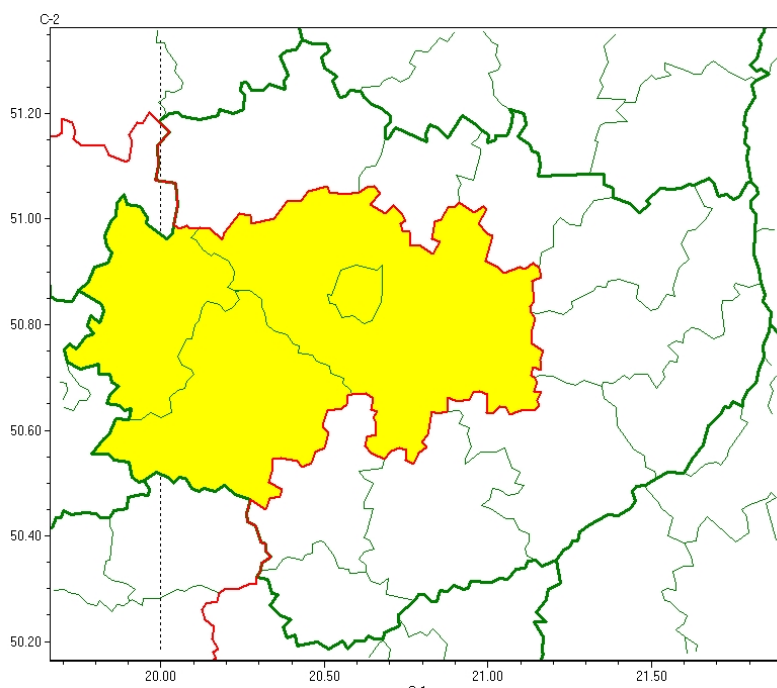

Wojewódzkie Centrum Zarządzania Kryzysowego

[https://czkw.kielce.uw.gov.pl/czk/aktualnosci-i-komunikat/komunikaty-kryzysowe/28385,OSTRZEZENIE-METEOROLOGICZNE-NR-233-Gesta-mgla-jedrzejowski-Kielce-kielecki-i-wlo.html](https://czkw.kielce.uw.gov.pl/czk/aktualnosci-i-komunikat/komunikaty-kryzysowe/28385,OSTRZEZENIE-METEOROLOGICZNE-NR-233-Gesta-mgla-jedrzejowski-Kielce-kielecki-i-wloszczowski)
16.10.2024, 10:20

OSTRZEŻENIE METEOROLOGICZNE NR 233 - Gęsta mgła (jędrzejowski, Kielce, kielecki i włoszczowski)

Zasięg ostrzeżeń w województwie

Gęsta mgła
2024-10-06 11:25

WOJEWÓDZTWO ŚWIĘTOKRZYSKIE
OSTRZEŻENIA METEOROLOGICZNE ZBIORCZO NR 233
WYKAZ OBOWIĄZUJĄCYCH OSTRZEŻEŃ
o godz. 11:25 dnia 06.10.2024

Zjawisko/Stopień zagrożenia: **Gęsta mgła/1**

Obszar (w nawiasie numer ostrzeżenia dla powiatu) powiaty: **jędrzejowski(114), Kielce(118), kielecki(118), włoszczowski(111)**

Ważność: **od godz. 23:00 dnia 06.10.2024 do godz. 08:00 dnia 07.10.2024**

Prawdopodobieństwo: **70%**

Przebieg: **Prognozuje się gęste mgły, w zasięgu których widzialność może miejscami wynosić poniżej 200 m.**

Uwagi: **Brak.**

Pliki do pobrania

OSTRZEŻENIE METEOROLOGICZNE NR 233 - Gęsta mgła (jędrzejowski, Kielce, kielecki i włoszczowski)
287.83 KB
Data publikacji : 06.10.2024 11:40