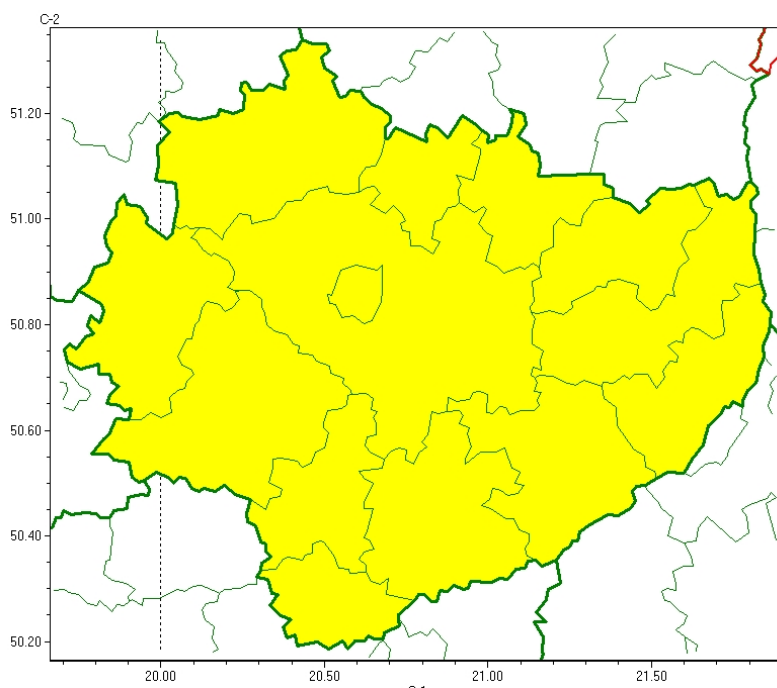

# Wojewódzkie Centrum Zarządzania Kryzysowego

<https://czkw.kielce.uw.gov.pl/czk/aktualnosci-i-komunikat/komunikaty-kryzysowe/28265,OSTRZEZENIE-METEOROLOGICZNE-NR-232-Burze-stopien-1.html>  
17.09.2024, 04:26

## OSTRZEŻENIE METEOROLOGICZNE NR 232 - Burze (stopień 1)

### Zasięg ostrzeżeń w województwie

Burze  
2024-09-15 11:40

**WOJEWÓDZTWO ŚWIĘTOKRZYSKIE**  
**OSTRZEŻENIA METEOROLOGICZNE ZBIORCZO NR 232**  
**WYKAZ OBOWIĄZUJĄCYCH OSTRZEŻEŃ**  
**o godz. 11:40 dnia 15.09.2024**

Ważność: **od godz. 19:00 dnia 15.09.2024 do godz. 01:00 dnia 16.09.2024**

Prawdopodobieństwo: **75%**

Przebieg: **Prognozowane są burze, którym miejscami będą towarzyszyć silne opady deszczu do około 20 mm oraz porywy wiatru do 70 km/h.**