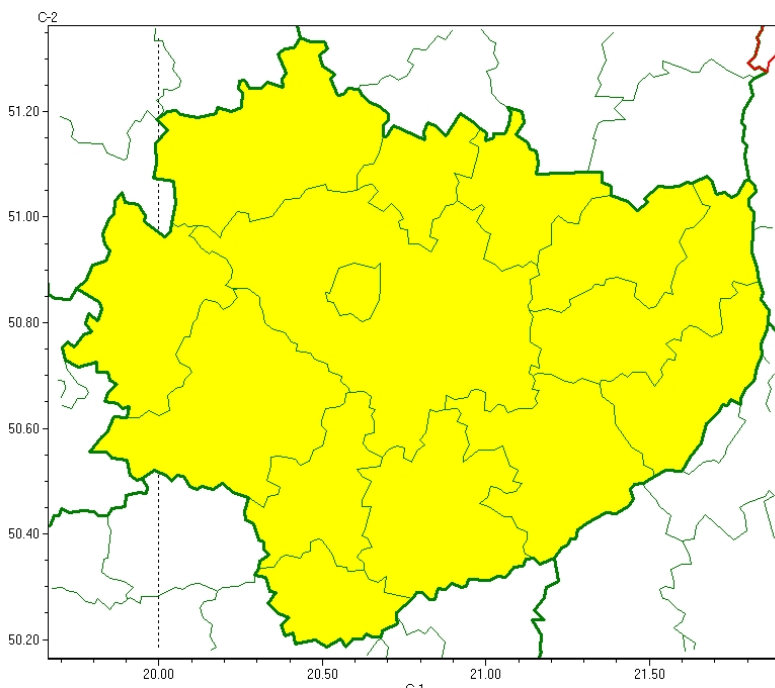

Wojewódzkie Centrum Zarządzania Kryzysowego

<https://czkw.kielce.uw.gov.pl/czk/aktualnosci-i-komunikat/komunikaty-kryzysowe/28265,OSTRZEZENIE-METEOROLOGICZNE-NR-232-Burze-stopien-1.html>
01.11.2024, 23:10

OSTRZEŻENIE METEOROLOGICZNE NR 232 - Burze (stopień 1)

Zasięg ostrzeżeń w województwie

Burze
2024-09-15 11:40

WOJEWÓDZTWO ŚWIĘTOKRZYSKIE
OSTRZEŻENIA METEOROLOGICZNE ZBIORCZO NR 232
WYKAZ OBOWIĄZUJĄCYCH OSTRZEŻEŃ
o godz. 11:40 dnia 15.09.2024

Zjawisko/Stopień zagrożenia: **Burze/1**

Obszar (w nawiasie numer ostrzeżenia dla powiatu) powiaty: **buski(115), jędrzejowski(113), kazimierski(117), Kielce(117), kielecki(117), konecki(109), opatowski(112), ostrowiecki(113), pińczowski(117), sandomierski(112), skarżyski(112), starachowicki(112), staszowski(114), włoszczowski(110)**

Ważność: **od godz. 19:00 dnia 15.09.2024 do godz. 01:00 dnia 16.09.2024**

Prawdopodobieństwo: **75%**

Przebieg: **Prognozowane są burze, którym miejscami będą towarzyszyć silne opady deszczu do około 20 mm oraz porywy wiatru do 70 km/h.**