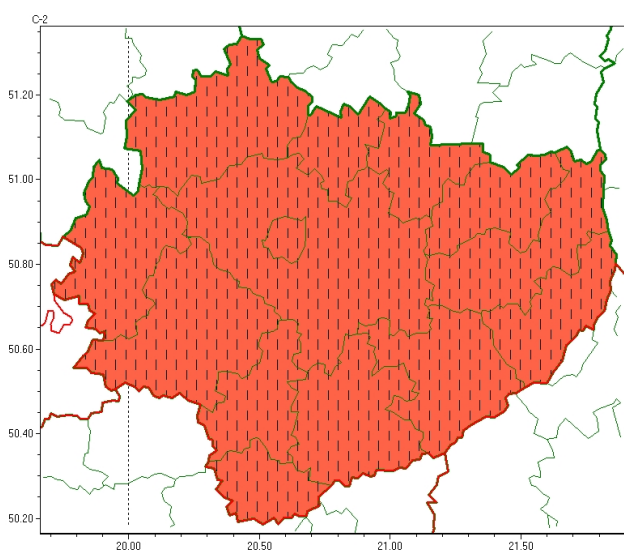

Wojewódzkie Centrum Zarządzania Kryzysowego

<https://czkw.kielce.uw.gov.pl/czk/aktualnosci-i-komunikat/komunikaty-kryzysowe/28253,OSTRZEZENIE-METEOROLOGICZNE-NR-229-Silny-deszcz-z-burzami-stopien-3.html>
02.11.2024, 00:59

OSTRZEŻENIE METEOROLOGICZNE NR 229 - Silny deszcz z burzami [stopień 3]

Zasięg ostrzeżeń w województwie

Silny deszcz z burzami
2024-09-14 13:01

Silny wiatr
2024-09-14 13:01

WOJEWÓDZTWO ŚWIĘTOKRZYSKIE OSTRZEŻENIA METEOROLOGICZNE ZBIORCZO NR 229 WYKAZ OBOWIĄZUJĄCYCH OSTRZEŻEŃ o godz. 13:01 dnia 14.09.2024

Zjawisko/Stopień zagrożenia: **Silny wiatr/1 ODWOŁANIE**

Obszar (w nawiasie numer ostrzeżenia dla powiatu) powiaty: **buski(114), jędrzejowski(112), kazimierski(116), Kielce(116), kielecki(116), konecki(108), opatowski(111), ostrowiecki(112), pińczowski(116), sandomierski(111), skarżyski(111), starachowicki(111), staszowski(113), włoszczowski(109)**