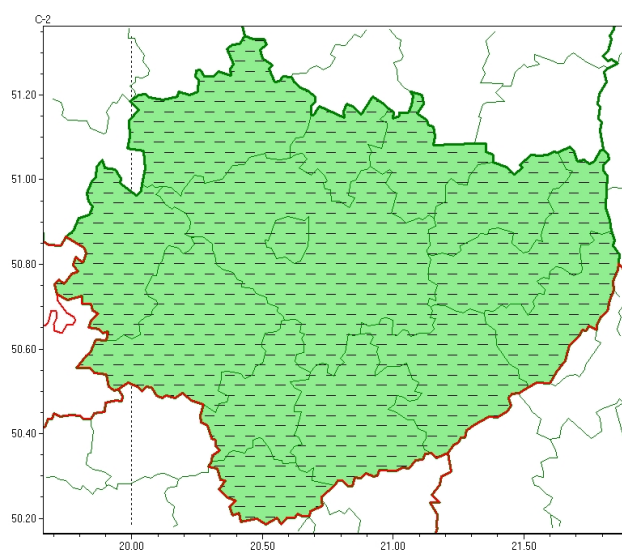

Wojewódzkie Centrum Zarządzania Kryzysowego

<https://czkw.kielce.uw.gov.pl/czk/aktualnosci-i-komunikat/komunikaty-kryzysowe/28253,OSTRZEZENIE-METEOROLOGICZNE-NR-229-Silny-deszcz-z-burzami-stopien-3.html>
02.11.2024, 00:59

OSTRZEŻENIE METEOROLOGICZNE NR 229 - Silny deszcz z burzami [stopień 3]

Zasięg ostrzeżeń w województwie

Silny deszcz z burzami
2024-09-14 13:01

Silny wiatr
2024-09-14 13:01

WOJEWÓDZTWO ŚWIĘTOKRZYSKIE OSTRZEŻENIA METEOROLOGICZNE ZBIORCZO NR 229 WYKAZ OBOWIĄZUJĄCYCH OSTRZEŻEŃ o godz. 13:01 dnia 14.09.2024

Zjawisko/Stopień zagrożenia: **Silny wiatr/1 ODWOŁANIE**

Obszar (w nawiasie numer ostrzeżenia dla powiatu) powiaty: **buski(114), jędrzejowski(112), kazimierski(116), Kielce(116), kielecki(116), konecki(108), opatowski(111), ostrowiecki(112), pińczowski(116), sandomierski(111), skarżyski(111), starachowicki(111), staszowski(113), włoszczowski(109)**