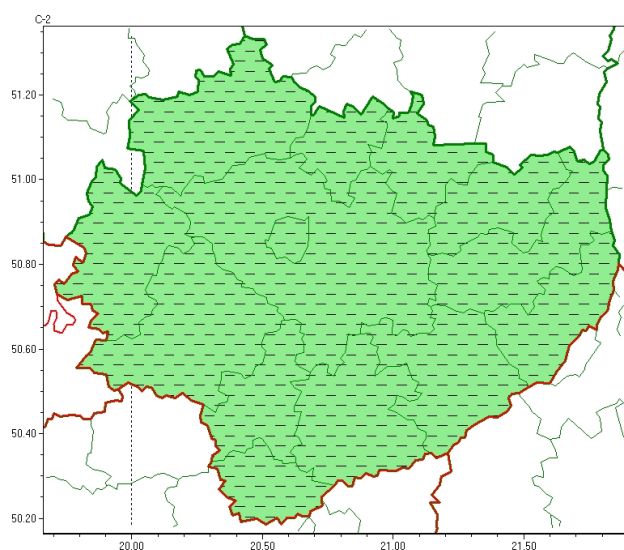

Wojewódzkie Centrum Zarządzania Kryzysowego

<https://czkw.kielce.uw.gov.pl/czk/aktualnosci-i-komunikat/komunikaty-kryzysowe/28253,OSTRZEZENIE-METEOROLOGICZNE-NR-229-Silny-deszcz-z-burzami-stopien-3.html>
17.09.2024, 04:30

OSTRZEŻENIE METEOROLOGICZNE NR 229 - Silny deszcz z burzami [stopień 3]

Zasięg ostrzeżeń w województwie

Silny deszcz z burzami
2024-09-14 13:01

Silny wiatr
2024-09-14 13:01

WOJEWÓDZTWO ŚWIĘTOKRZYSKIE OSTRZEŻENIA METEOROLOGICZNE ZBIORCZO NR 229 WYKAZ OBOWIĄZUJĄCYCH OSTRZEŻEŃ o godz. 13:01 dnia 14.09.2024

Zjawisko/Stopień zagrożenia: **Silny wiatr/1 ODWOŁANIE**

Obszar (w nawiasie numer ostrzeżenia dla powiatu) powiaty: **buski(114), jędrzejowski(112), kazimierski(116), Kielce(116), kielecki(116), konecki(108), opatowski(111), ostrowiecki(112), pińczowski(116), sandomierski(111), skarżyski(111), starachowicki(111), staszowski(113), włoszczowski(109)**