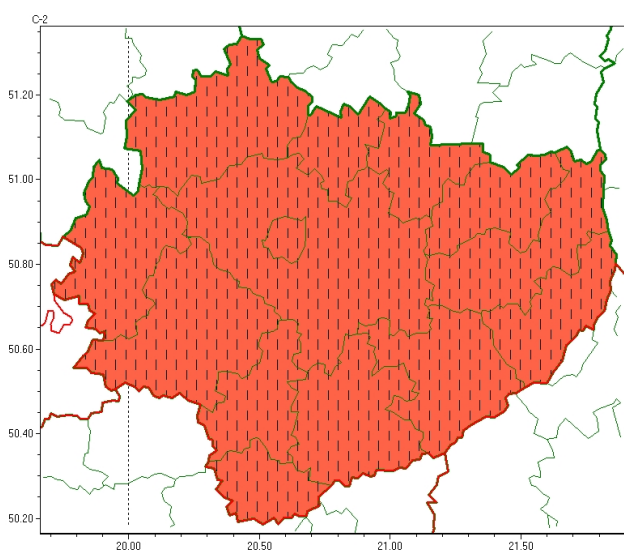

Wojewódzkie Centrum Zarządzania Kryzysowego

<https://czkw.kielce.uw.gov.pl/czk/aktualnosci-i-komunikat/komunikaty-kryzysowe/28253,OSTRZEZENIE-METEOROLOGICZNE-NR-229-Silny-deszcz-z-burzami-stopien-3.html>
17.09.2024, 04:30

OSTRZEŻENIE METEOROLOGICZNE NR 229 - Silny deszcz z burzami [stopień 3]

Zasięg ostrzeżeń w województwie

Silny deszcz z burzami
2024-09-14 13:01

Silny wiatr
2024-09-14 13:01

WOJEWÓDZTWO ŚWIĘTOKRZYSKIE OSTRZEŻENIA METEOROLOGICZNE ZBIORCZO NR 229 WYKAZ OBOWIĄZUJĄCYCH OSTRZEŻEŃ o godz. 13:01 dnia 14.09.2024

Zjawisko/Stopień zagrożenia: **Silny wiatr/1 ODWOŁANIE**

Obszar (w nawiasie numer ostrzeżenia dla powiatu) powiaty: **buski(114), jędrzejowski(112), kazimierski(116), Kielce(116), kielecki(116), konecki(108), opatowski(111), ostrowiecki(112), pińczowski(116), sandomierski(111), skarżyski(111), starachowicki(111), staszowski(113), włoszczowski(109)**