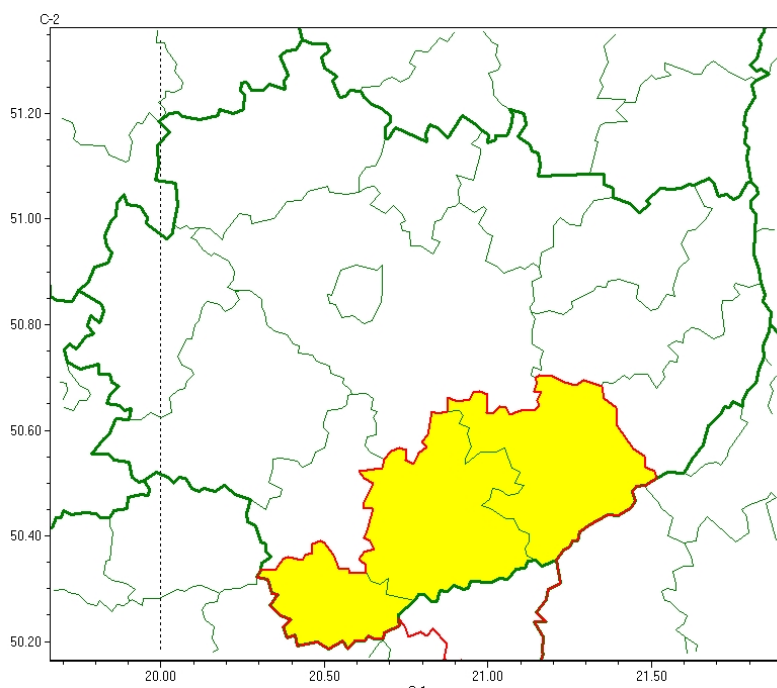

Wojewódzkie Centrum Zarządzania Kryzysowego

<https://czkw.kielce.uw.gov.pl/czk/aktualnosci-i-komunikat/komunikaty-kryzysowe/28088,OSTRZEZENIE-METEOROLOGICZNE-NR-214-Burze-stopien-1.html>
05.10.2024, 10:20

OSTRZEŻENIE METEOROLOGICZNE NR 214 - Burze (stopień 1)

Zasięg ostrzeżeń w województwie

Burze
2024-08-26 03:02

WOJEWÓDZTWO ŚWIĘTOKRZYSKIE
OSTRZEŻENIA METEOROLOGICZNE ZBIORCZO NR 214
WYKAZ OBOWIĄZUJĄCYCH OSTRZEŻEŃ
o godz. 03:02 dnia 26.08.2024

Zjawisko/Stopień zagrożenia: **Burze/1**

Obszar (w nawiasie numer ostrzeżenia dla powiatu) powiaty: **buski(108), kazimierski(110), staszowski(107)**

Ważność: **od godz. 03:03 dnia 26.08.2024 do godz. 06:00 dnia 26.08.2024**