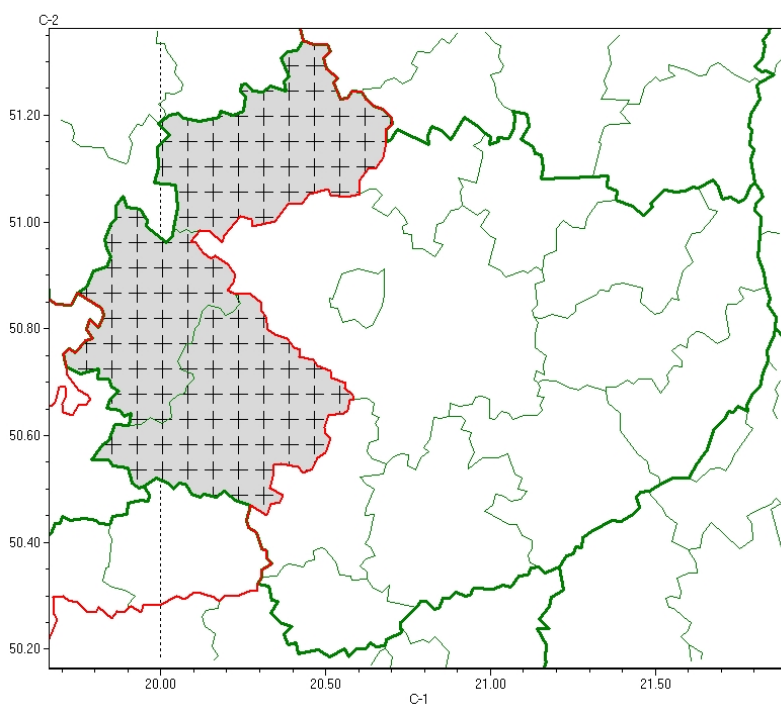

Wojewódzkie Centrum Zarządzania Kryzysowego

<https://czkw.kielce.uw.gov.pl/czk/aktualnosci-i-komunikat/komunikaty-kryzysowe/27785,Komunikat-meteorologiczny-z-godz-2014-dnia-24072024-Burze.html>
27.07.2024, 16:33

Komunikat meteorologiczny z godz. 20:14 dnia 24.07.2024 - Burze

Zasięg komunikatu w województwie

Burze

Komunikat meteorologiczny z godz. 20:14 dnia 24.07.2024

Nazwa biura: **IMGW-PIB Biuro Prognoz Meteorologicznych w Krakowie**

Zjawiska: **Burze**

Obszar: **województwo świętokrzyskie**

powiaty: **jędrzejowski, konecki, włoszczowski**

Sytuacja meteorologiczna: **Miejscami występują jeszcze burze, którym towarzyszą miejscami silniejsze opady deszczu do 10-15 mm w czasie trwania zjawisk burzowych. Komórki burzowe przemieszczają się na wschód, a ich aktywność stopniowo będzie słabnąć.**