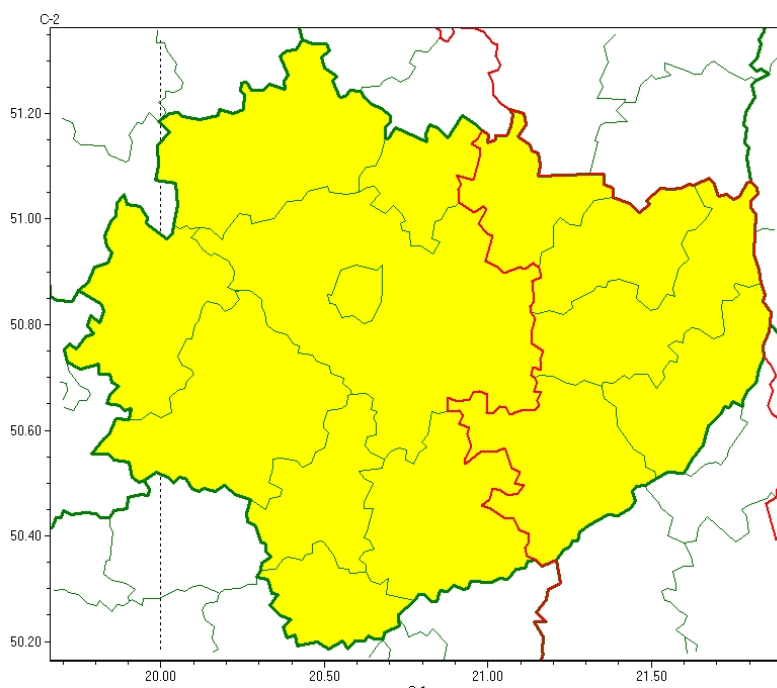

Wojewódzkie Centrum Zarządzania Kryzysowego

<https://czkw.kielce.uw.gov.pl/czk/aktualnosci-i-komunikat/komunikaty-kryzysowe/27777,OSTRZEZENIE-METEOROLOGICZNE-NR-170-Burze-stopien-1.html>
03.09.2024, 06:10

OSTRZEŻENIE METEOROLOGICZNE NR 170 - Burze (stopień 1)

Zasięg ostrzeżeń w województwie

Burze
2024-07-24 11:58

WOJEWÓDZTWO ŚWIĘTOKRZYSKIE
OSTRZEŻENIA METEOROLOGICZNE ZBIORCZO NR 170
WYKAZ OBOWIĄZUJĄCYCH OSTRZEŻEŃ
o godz. 11:58 dnia 24.07.2024

Zjawisko/Stopień zagrożenia: **Burze/1**

Obszar (w nawiasie numer ostrzeżenia dla powiatu) powiaty: **opatowski(90), ostrowiecki(91), sandomierski(90), starachowicki(91), staszowski(90)**

Ważność: **od godz. 15:00 dnia 24.07.2024 do godz. 22:00 dnia 24.07.2024**

Obszar (w nawiasie numer ostrzeżenia dla powiatu) powiaty: **buski(91), jędrzejowski(92), kazimierski(94), Kielce(95), kielecki(95), konecki(88), pińczowski(95), skarżyski(90), włoszczowski(90)**

Ważność: **od godz. 12:00 dnia 24.07.2024 do godz. 20:00 dnia 24.07.2024**