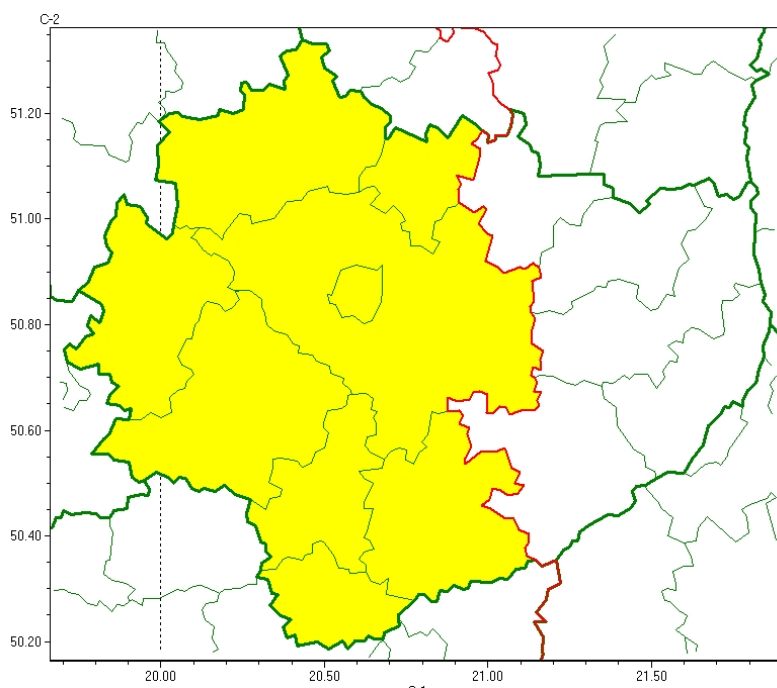

Wojewódzkie Centrum Zarządzania Kryzysowego

<https://czkw.kielce.uw.gov.pl/czk/aktualnosci-i-komunikat/komunikaty-kryzysowe/27767,OSTRZEZENIE-METEOROLOGICZNE-NR-169-Burze-stopien-1.html>
27.07.2024, 16:56

OSTRZEŻENIE METEOROLOGICZNE NR 169 - Burze (stopień 1)

Zasięg ostrzeżeń w województwie

Burze
2024-07-23 22:50

WOJEWÓDZTWO ŚWIĘTOKRZYSKIE OSTRZEŻENIA METEOROLOGICZNE ZBIORCZO NR 169 WYKAZ OBOWIĄZUJĄCYCH OSTRZEŻEŃ o godz. 22:50 dnia 23.07.2024

Zjawisko/Stopień zagrożenia: **Burze/1**

Obszar (w nawiasie numer ostrzeżenia dla powiatu) powiaty: **buski(91), jędrzejowski(92), kazimierski(94), Kielce(95), kielecki(95), konecki(88), pińczowski(95), skarżyski(90), włoszczowski(90)**

Ważność: **od godz. 12:00 dnia 24.07.2024 do godz. 20:00 dnia 24.07.2024**

Prawdopodobieństwo: **80%**

Przebieg: **Prognozowane są burze, którym miejscami będą towarzyszyć silne opady deszczu od 20 mm do 35 mm oraz porywy wiatru do 80 km/h. Lokalnie grad.**