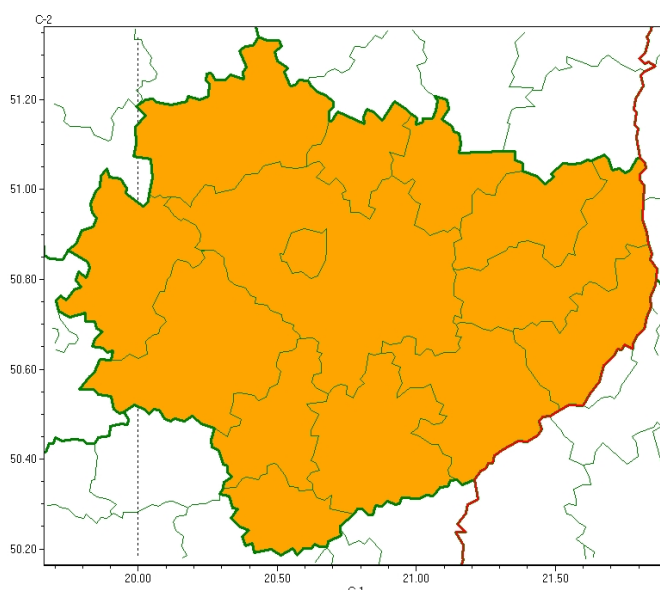

Wojewódzkie Centrum Zarządzania Kryzysowego

<https://czkw.kielce.uw.gov.pl/czk/aktualnosci-i-komunikat/komunikaty-kryzysowe/27748,OSTRZEZENIE-METEOROLOGICZNE-NR-166-Burze-stopien-1-Upal-stopien-2.html>
23.07.2024, 08:17

OSTRZEŻENIE METEOROLOGICZNE NR 166 - Burze (stopień 1), Upał (stopień 2)

Zasięg ostrzeżeń w województwie

Burze
2024-07-22 12:05

Upał
2024-07-22 12:05

WOJEWÓDZTWO ŚWIĘTOKRZYSKIE
OSTRZEŻENIA METEOROLOGICZNE ZBIORCZO NR 166

WYKAZ OBOWIĄZUJĄCYCH OSTRZEŻEŃ
o godz. 12:05 dnia 22.07.2024

Zjawisko/Stopień zagrożenia: Burze/1

Obszar (w nawiasie numer ostrzeżenia dla powiatu) powiaty: **buski(90), jędrzejowski(91), kazimierski(93), Kielce(94), kielecki(94), konecki(87), opatowski(89), ostrowiecki(90), pińczowski(94), sandomierski(89), skarżyski(89), starachowicki(90), staszowski(89), włoszczowski(89)**

Ważność: **od godz. 12:00 dnia 21.07.2024 do godz. 20:00 dnia 22.07.2024**

Prawdopodobieństwo: **80%**

Przebieg: **Prognozuje się upał. Temperatura maksymalna w niedzielę od 30°C do 32°C w poniedziałek od 31°C do 33°C. Temperatura minimalna w nocy do około 18°C.**