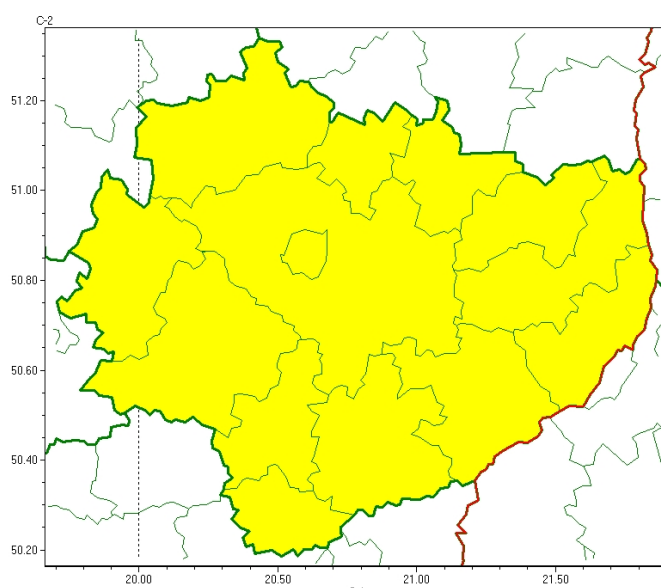

Wojewódzkie Centrum Zarządzania Kryzysowego

<https://czkw.kielce.uw.gov.pl/czk/aktualnosci-i-komunikat/komunikaty-kryzysowe/27748,OSTRZEZENIE-METEOROLOGICZNE-NR-166-Burze-stopien-1-Upal-stopien-2.html>
23.07.2024, 08:17

OSTRZEŻENIE METEOROLOGICZNE NR 166 - Burze (stopień 1), Upał (stopień 2)

Zasięg ostrzeżeń w województwie

Burze
2024-07-22 12:05

Upał
2024-07-22 12:05

WOJEWÓDZTWO ŚWIĘTOKRZYSKIE
OSTRZEŻENIA METEOROLOGICZNE ZBIORCZO NR 166

WYKAZ OBOWIĄZUJĄCYCH OSTRZEŻEŃ
o godz. 12:05 dnia 22.07.2024

Zjawisko/Stopień zagrożenia: Burze/1

Obszar (w nawiasie numer ostrzeżenia dla powiatu) powiaty: **buski(90), jędrzejowski(91), kazimierski(93), Kielce(94), kielecki(94), konecki(87), opatowski(89), ostrowiecki(90), pińczowski(94), sandomierski(89), skarżyski(89), starachowicki(90), staszowski(89), włoszczowski(89)**

Ważność: **od godz. 12:00 dnia 21.07.2024 do godz. 20:00 dnia 22.07.2024**

Prawdopodobieństwo: **80%**

Przebieg: **Prognozuje się upał. Temperatura maksymalna w niedzielę od 30°C do 32°C w poniedziałek od 31°C do 33°C. Temperatura minimalna w nocy do około 18°C.**