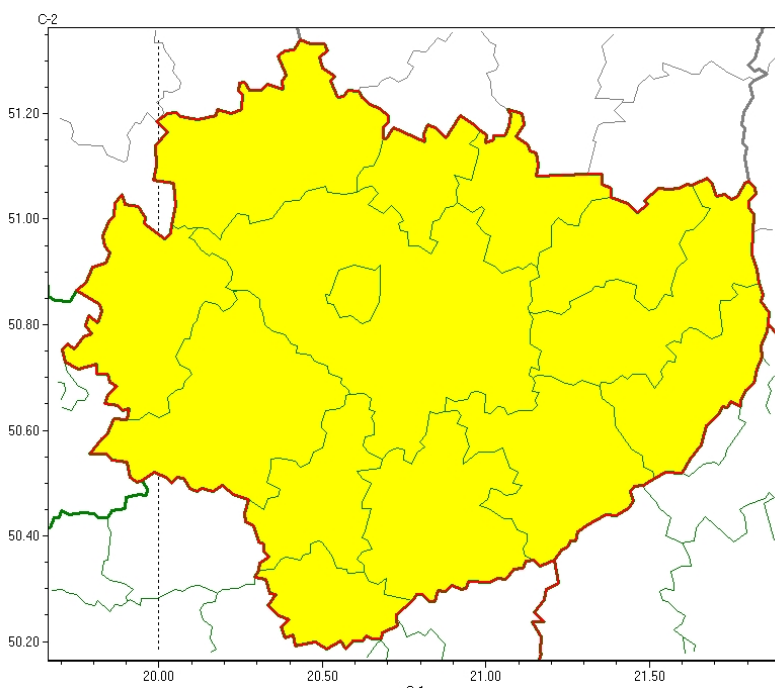

Wojewódzkie Centrum Zarządzania Kryzysowego

<https://czkw.kielce.uw.gov.pl/czk/aktualnosci-i-komunikat/komunikaty-kryzysowe/27716,OSTRZEZENIE-METEOROLOGICZNE-NR-163-Burze-stopien-1.html>
05.10.2024, 14:13

OSTRZEŻENIE METEOROLOGICZNE NR 163 - Burze (stopień 1)

Zasięg ostrzeżeń w województwie

Burze
2024-07-17 23:15

WOJEWÓDZTWO ŚWIĘTOKRZYSKIE
OSTRZEŻENIA METEOROLOGICZNE ZBIORCZO NR 163
WYKAZ OBOWIĄZUJĄCYCH OSTRZEŻEŃ
o godz. 23:15 dnia 17.07.2024

Zjawisko/Stopień zagrożenia: **Burze/1**

Obszar (w nawiasie numer ostrzeżenia dla powiatu) powiaty: **buski(88), jędrzejowski(89), kazimierski(91), Kielce(92), kielecki(92), konecki(85), opatowski(87), ostrowiecki(88), pińczowski(92), sandomierski(87), skarżyski(87), starachowicki(88), staszowski(87), włoszczowski(87)**

Ważność: **od godz. 23:30 dnia 17.07.2024 do godz. 03:00 dnia 18.07.2024**

Prawdopodobieństwo **80%**

Przebieg: **Prognozowane są burze, którym miejscami będą towarzyszyć silne opady deszczu od 20 mm do 30 mm oraz porywy wiatru do 75 km/h. Lokalnie grad.**