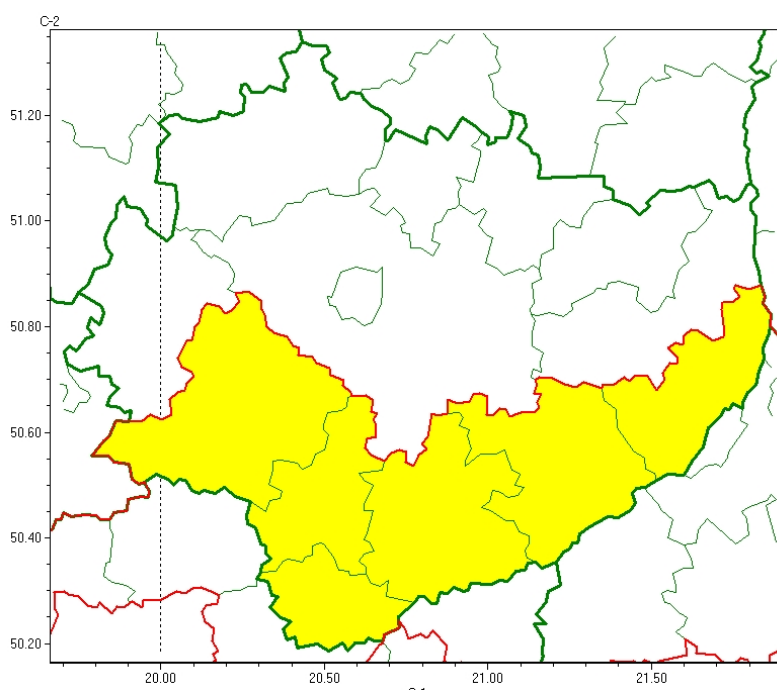

Wojewódzkie Centrum Zarządzania Kryzysowego

<https://czkw.kielce.uw.gov.pl/czk/aktualnosci-i-komunikat/komunikaty-kryzysowe/27523,OSTRZEZENIE-METEOROLOGICZNE-NR-139-Burze.html>
12.08.2024, 02:28

OSTRZEŻENIE METEOROLOGICZNE NR 139 - Burze

Zasięg ostrzeżeń w województwie

Burze
2024-07-08 09:12

WOJEWÓDZTWO ŚWIĘTOKRZYSKIE
OSTRZEŻENIA METEOROLOGICZNE ZBIORCZO NR 139
WYKAZ OBOWIĄZUJĄCYCH OSTRZEŻEŃ
o godz. 09:12 dnia 08.07.2024

Zjawisko/Stopień zagrożenia: **Burze/1**

Obszar (w nawiasie numer ostrzeżenia dla powiatu) powiaty: **buski(80), jędrzejowski(80), kazimierski(83), pińczowski(83), sandomierski(79), staszowski(79)**

Ważność: **od godz. 13:00 dnia 08.07.2024 do godz. 22:00 dnia 08.07.2024**