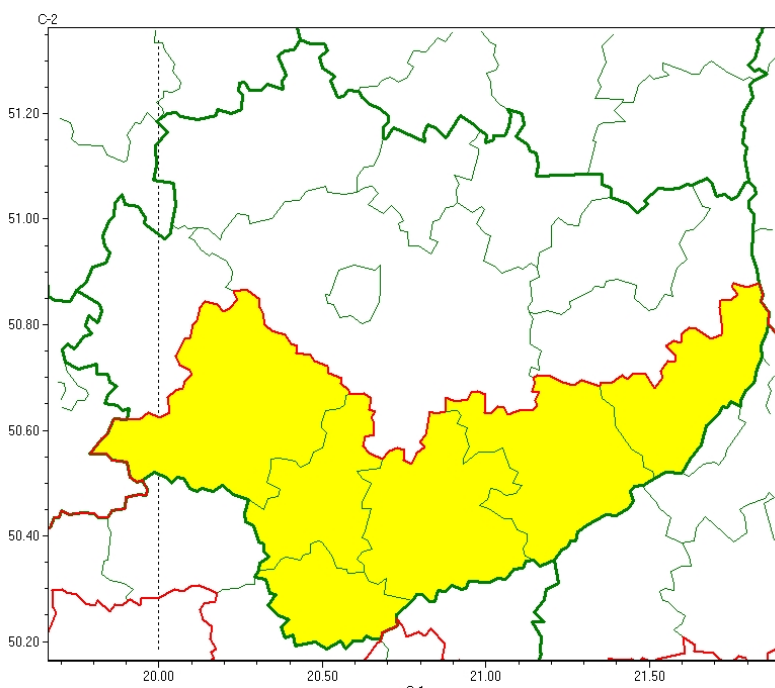

Wojewódzkie Centrum Zarządzania Kryzysowego

<https://czkw.kielce.uw.gov.pl/czk/aktualnosci-i-komunikat/komunikaty-kryzysowe/27523,OSTRZEZENIE-METEOROLOGICZNE-NR-139-Burze.html>
05.10.2024, 16:18

OSTRZEŻENIE METEOROLOGICZNE NR 139 - Burze

Zasięg ostrzeżeń w województwie

Burze
2024-07-08 09:12

WOJEWÓDZTWO ŚWIĘTOKRZYSKIE
OSTRZEŻENIA METEOROLOGICZNE ZBIORCZO NR 139
WYKAZ OBOWIĄZUJĄCYCH OSTRZEŻEŃ
o godz. 09:12 dnia 08.07.2024

Zjawisko/Stopień zagrożenia: **Burze/1**

Obszar (w nawiasie numer ostrzeżenia dla powiatu) powiaty: **buski(80), jędrzejowski(80), kazimierski(83), pińczowski(83), sandomierski(79), staszowski(79)**

Ważność: **od godz. 13:00 dnia 08.07.2024 do godz. 22:00 dnia 08.07.2024**